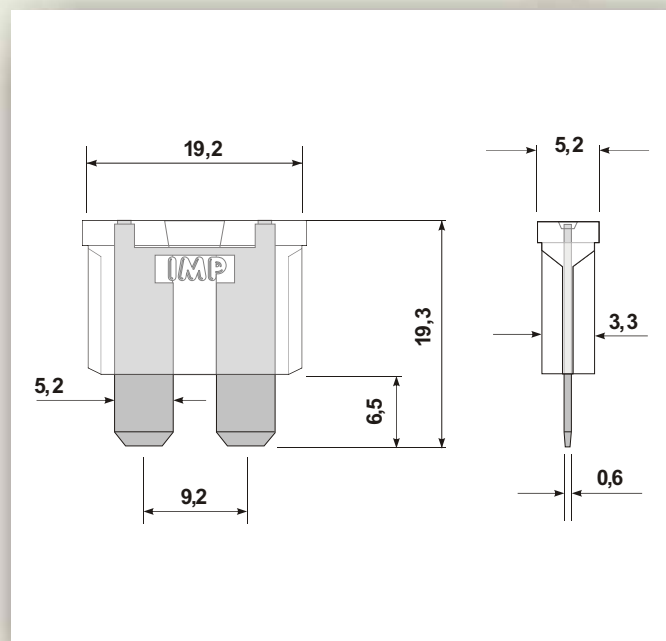

MIDI

FUSIBILI A LAMA BLADE FUSES FUSIBLES ENFICHABLES FLACHSICHERUNGEN	CORRENTE NOMINALE RATED CURRENT INTENSITE NOMINALE NENNSTROM In	Colore Couleur Couleur Farbe	PCS	REF.		
				BAG 	BOX 	BLISTER 
	3 A	VIOLETT VIOLET VIOLET VIOLETT	50	-	-	103A.BL50
			100	103A.BA100	103A.BX100	-
			1.500	-	103A.BX1500	-
			2.500	103A.BA2500	-	-
	4 A	ROSA PINK ROSE ROSA	50	-	-	104A.BL50
			100	104A.BA100	104A.BX100	-
			1.500	-	104A.BX1500	-
			2.500	104A.BA2500	-	-
	5 A	BEIGE LIGHT BROWN MARRON CLAIR BEIGE	50	-	-	105A.BL50
			100	105A.BA100	105A.BX100	-
			1.500	-	105A.BX1500	-
			2.500	105A.BA2500	-	-
	7,5 A	MARRONE BROWN MARRON BRAUN	50	-	-	175A.BL50
			100	175A.BA100	175A.BX100	-
			1.500	-	175A.BX1500	-
			2.500	175A.BA2500	-	-
	10 A	ROSSO RED ROUGE ROT	50	-	-	110A.BL50
			100	110A.BA100	110A.BX100	-
			1.500	-	110A.BX1500	-
			2.500	110A.BA2500	-	-
	15 A	AZZURRO LIGHT BLUE AZUR HELLBLAU	50	-	-	115A.BL50
			100	115A.BA100	115A.BX100	-
			1.500	-	115A.BX1500	-
			2.500	115A.BA2500	-	-
	20 A	GIALLO YELLOW JAUNE GELB	50	-	-	120A.BL50
			100	120A.BA100	120A.BX100	-
			1.500	-	120A.BX1500	-
			2.500	120A.BA2500	-	-
	25 A	NEUTRO NEUTRAL NEUTRE NEUTRAL	50	-	-	125A.BL50
			100	125A.BA100	125A.BX100	-
			1.500	-	125A.BX1500	-
			2.500	125A.BA2500	-	-
	30 A	VERDE GREEN VERT GRÜN	50	-	-	130A.BL50
			100	130A.BA100	130A.BX100	-
			1.500	-	130A.BX1500	-
			2.500	130A.BA2500	-	-
	40 A	ARANCIONE ORANGE ORANGE ORANGE	50	-	-	140A.BL50
			100	140A.BA100	140A.BX100	-
			1.500	-	140A.BX1500	-
			2.500	140A.BA2500	-	-