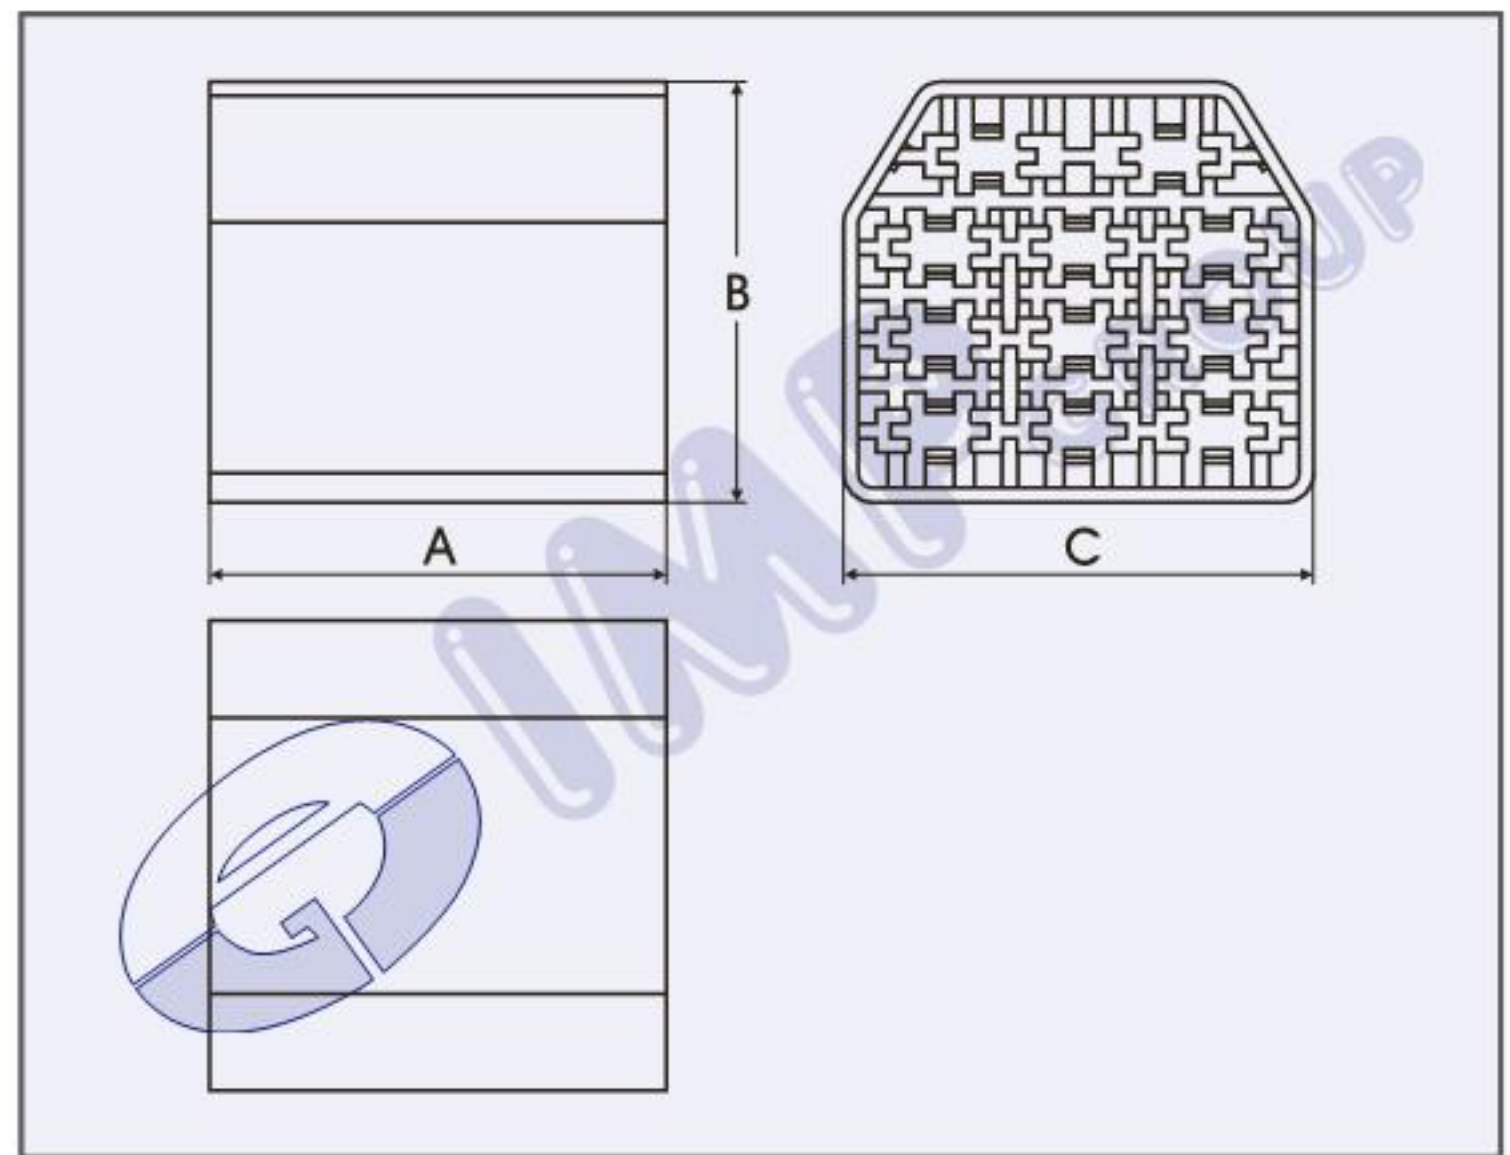

CONNETTORI 11 VIE PORTA MASCHIO 6.3 mm

11 WAYS MALE HOLDERS 6.3 mm

CONNECTEURS 11 VOIES  
PORTE MALE 6.3 mm

11 WEGEN FLACHSTECKERGEHÄUSE 6.3 mm

A	B	C	D	Codice - Part No Code - Teile Nr.	Colore Colour Couleur Farbe	Materiale Material Matériel Material
				Box 1.000 Pcs.		
31,6	29,1	32,5	-	200.0110W	Neutro - Neutral - Neutre - Neutral	PA 66 V-2
				200.0110N	Nero - Black - Noir - Schwarz	PA 66 V-2