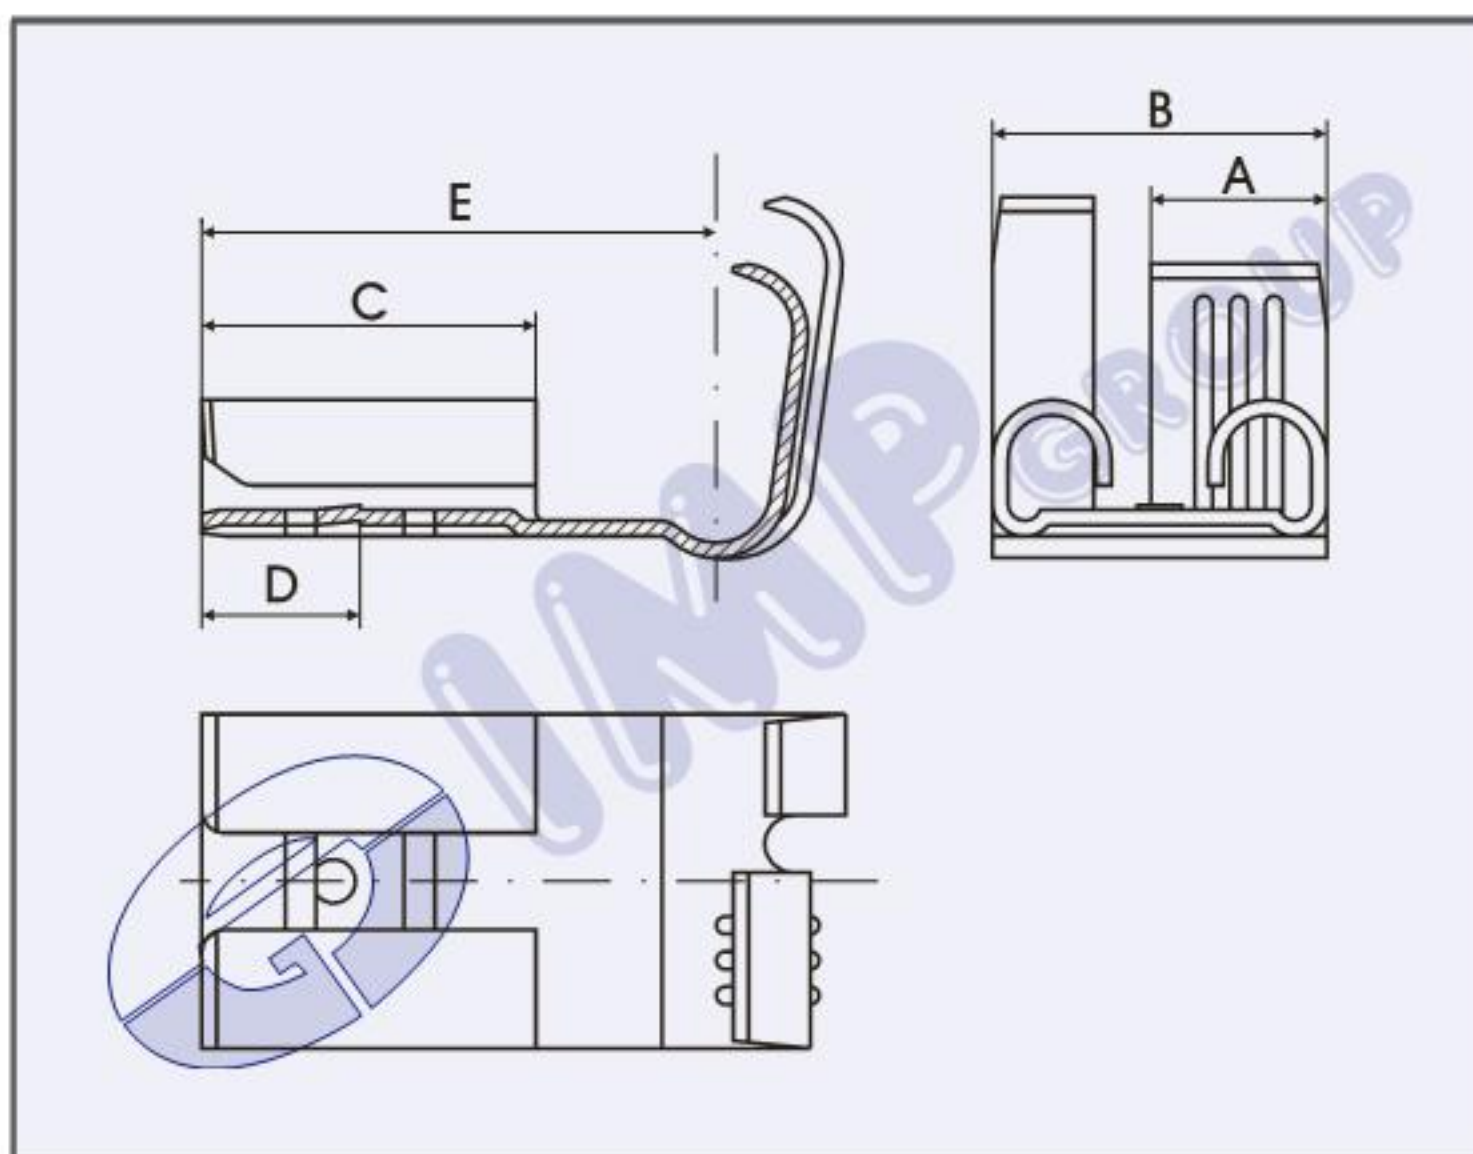

TERMINALI FEMMINA A BANDIERA      6.3 mm  
 ROLLATI

FLAG RECEPTACLES                6.3 mm  
 ROLLED

COSSES FEMELLES DRAPEAU        6.3 mm  
 ROULAGES

WINKEL FLACHSTECKHÜLSEN        6.3 mm  
 ROLLERER

Sezione cavo Wire range Section câble Nennquerschnitt <b>mm<sup>2</sup></b>	Ø Isolante Ø Insulation Ø Gaine Ø Isol. <b>mm</b>	Spess.maschio Tab thick Epaisseur male Steckdicke <b>mm</b>	Spess.materiale Material thick Epaisseur matériel Material dicke <b>mm</b>	<b>A</b>	<b>B</b>	<b>C</b>	<b>D</b>	<b>E</b>	<b>Codice - Part No</b> <b>Code - Teile Nr.</b>		Materiale Material Matériel Material
									<b>Reel</b>  2.000 Pcs.		
0,5 - 1,5	1,9 - 3,3	0,80	0,42	4,0	7,6	7,5	4,0	11,7	<b>684.08.00.3</b>		Cu Zn
									<b>684.08.01.3</b>		Cu Zn gal Sn