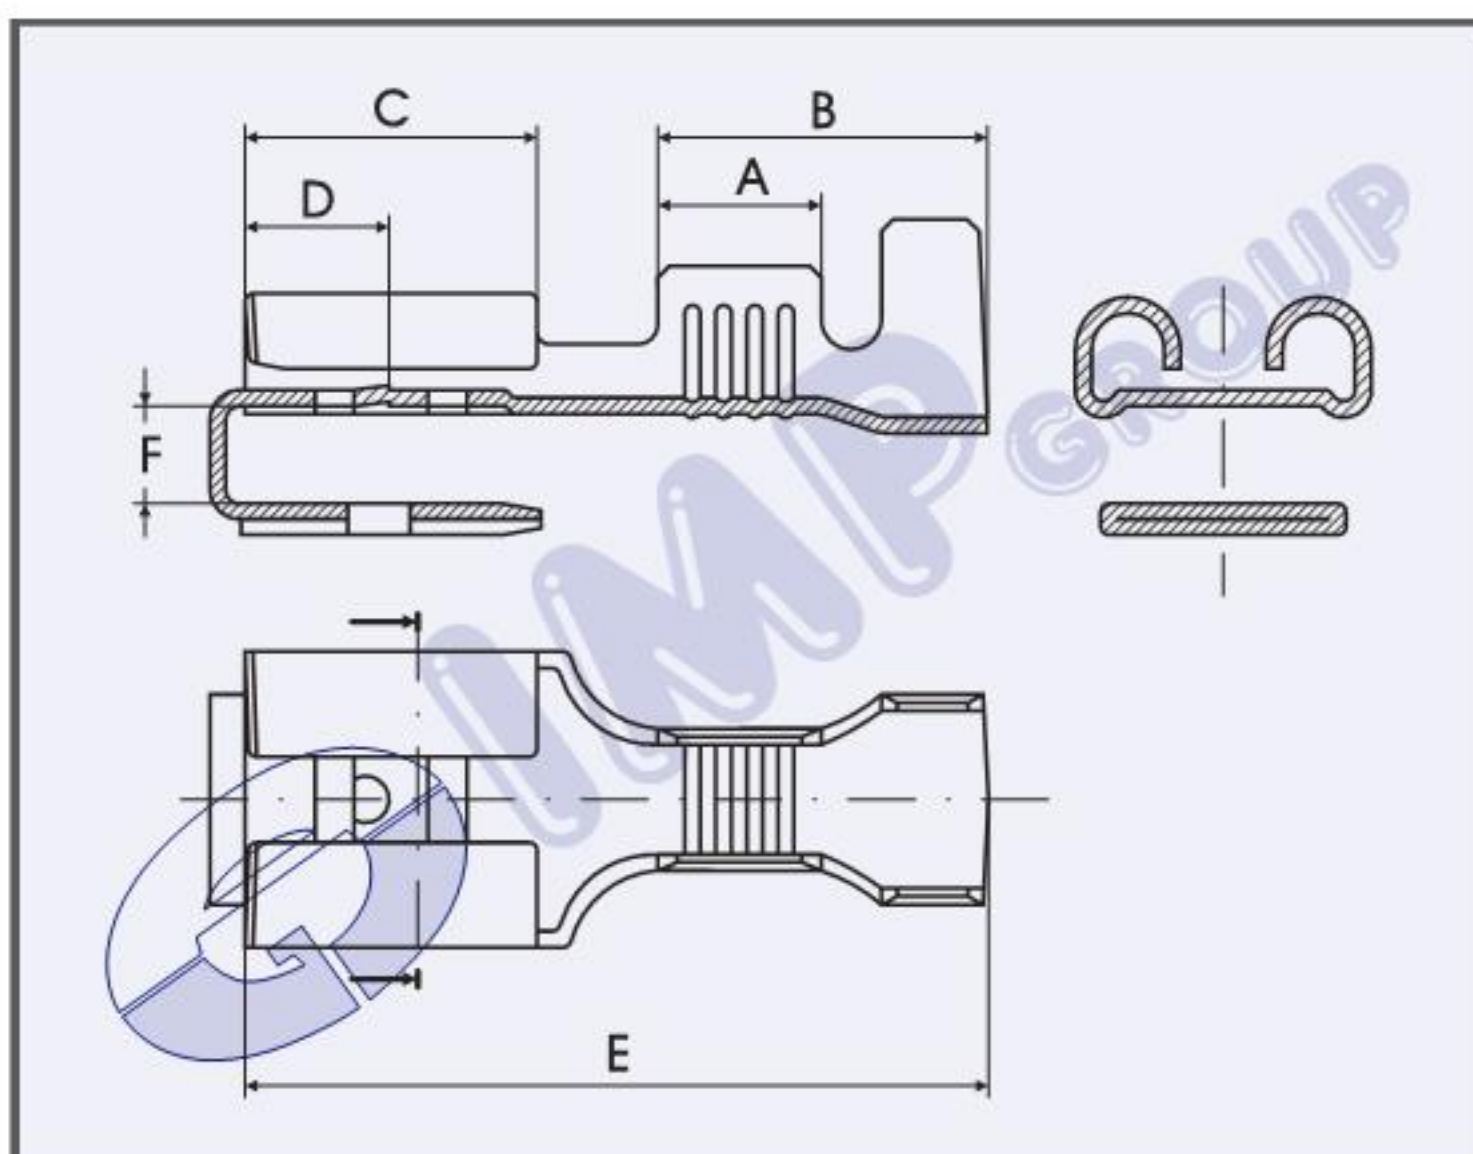

TERMINALI FEMMINA 6.3 mm
CON LINGUETTA MASCHIO

FEMALE TERMINALS 6.3 mm
WITH TAB

COSSES FEMELLES 6.3 mm
AVEC LANGUETTE

FLACHSTECKHÜLSEN 6.3 mm
MIT FLACHSTECKER

Sezione cavo Wire range Section câble Nennquerschnitt mm ²	Ø Isolante Ø Insulation Ø Gaine Ø Isol. mm	Spess.maschio Tab thick Epaisseur male Steckdicke mm	Spess.materiale Material thick Epaisseur matériel Material dicke mm	A	B	C	D	E	F	Codice - Part No Code - Teile Nr.		Materiale Material Matériel Material
										Bag 5.000 Pcs.	Reel 2.000 Pcs.	
0,75 - 2	2,2 - 3,7	0,80	0,40	4,2	8,5	7,7	4,0	19,3	2,5	67077.08.00.9	67077SX.08.00.3	Cu Zn
										67077.08.01.9	67077SX.08.01.3	Cu Zn gal Sn

Sezione cavo Wire range Section câble Nennquerschnitt mm ²	Ø Isolante Ø Insulation Ø Gaine Ø Isol. mm	Spess.maschio Tab thick Epaisseur male Steckdicke mm	Spess.materiale Material thick Epaisseur matériel Material dicke mm	A	B	C	D	E	F	Codice - Part No Code - Teile Nr.		Materiale Material Matériel Material
										Reel 2.000 Pcs.		
0,75 - 2	2,2 - 3,7	0,80	0,40	4,2	8,5	7,7	4,0	19,3	2,5	67077DX.08.00.3		Cu Zn
										67077DX.08.01.3		Cu Zn gal Sn