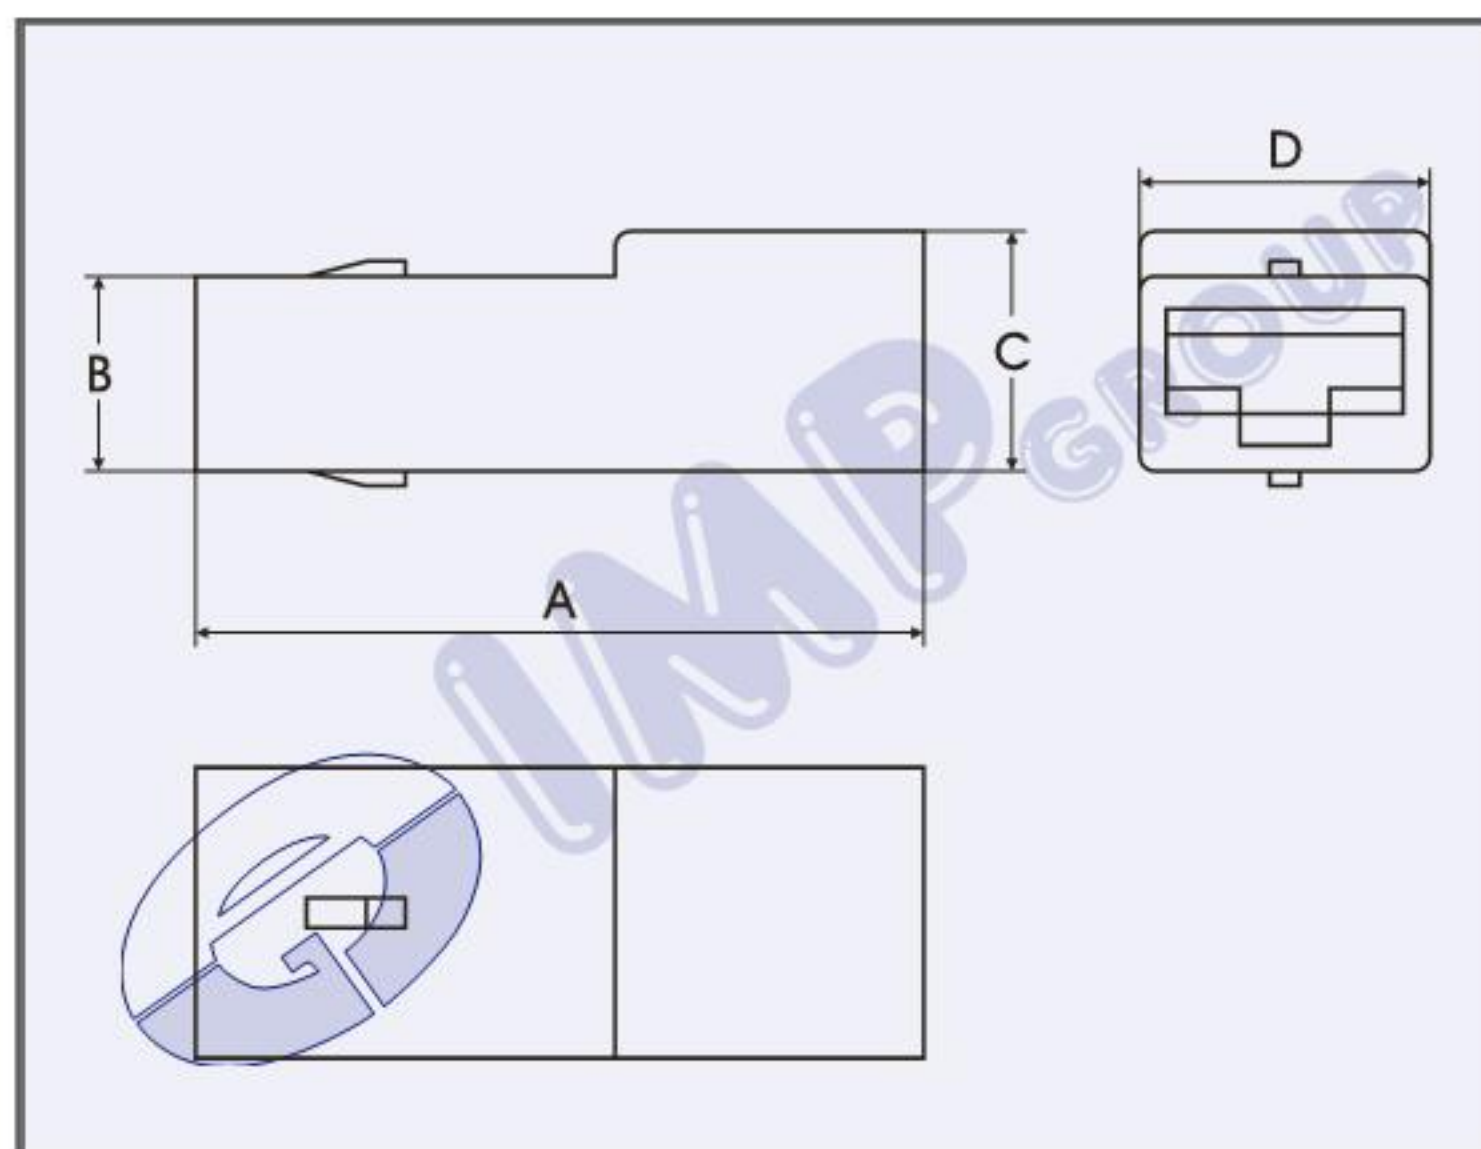

CONNETTORI 1 VIA PORTA FEMMINA 6.3 mm

1 WAY FEMALE HOLDERS 6.3 mm

CONNECTEURS 1 VOIE
PORTE FEMELLE 6.3 mm

1 WEG STECKHÜSENGEHÄUSE 6.3 mm

A	B	C	D	Codice - Part No Code - Teile Nr.	Colore Colour Couleur Farbe	Materiale Material Matériel Material
				Box 5.000 Pcs. 		
24,3	6,5	8,0	9,7	100.010W	Neutro - Neutral - Neutre - Neutral	PA 66 V-2
				100.010N	Nero - Black - Noir - Schwarz	PA 66 V-2