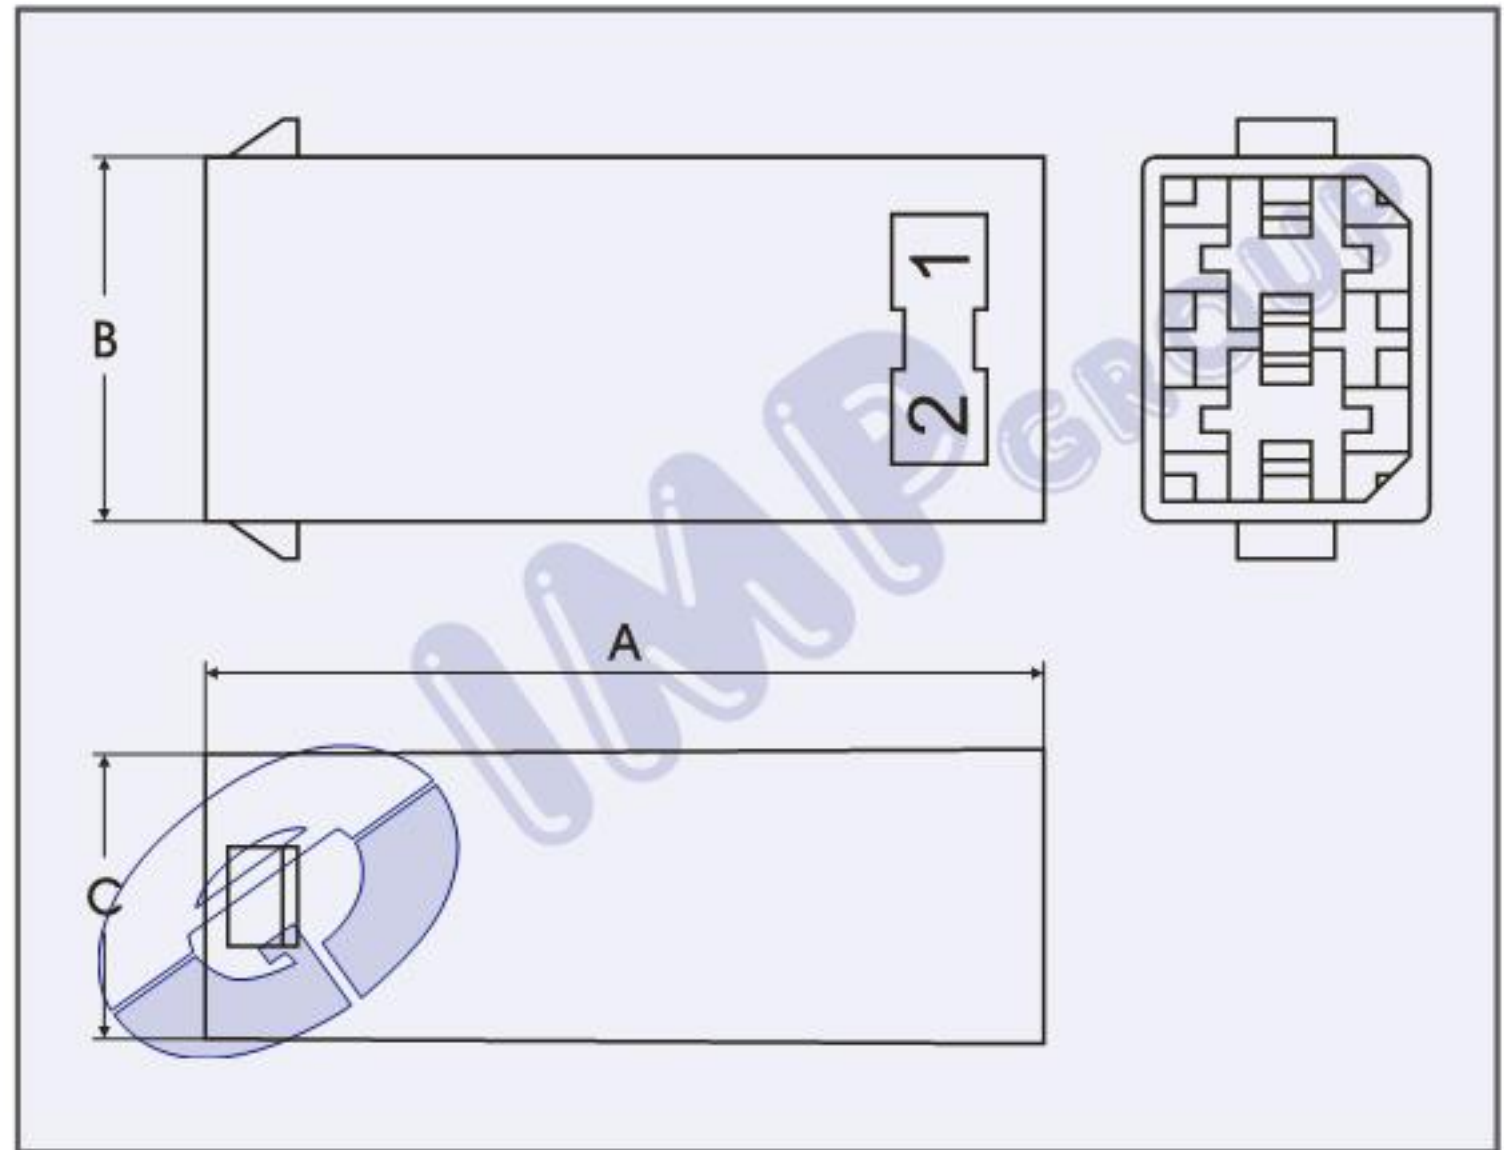

- CONNETTORI 2 VIE PORTA MASCHIO 6.3 mm
- 2 WAYS MALE HOLDERS 6.3 mm
- CONNECTEURS 2 VOIES PORTE MALE 6.3 mm
- 2 WEGEN FLACHSTECKERGEHÄUSE 6.3 mm

A	B	C	D	Codice - Part No Code - Teile Nr.	Colore Colour Couleur Farbe	Materiale Material Matériel Material
				Box 5.000 Pcs.		
33,7	11,4	14,6	-	211.020W	Neutro - Neutral - Neutre - Neutral	PA 66 V-2
				211.020N	Nero - Black - Noir - Schwarz	PA 66 V-2