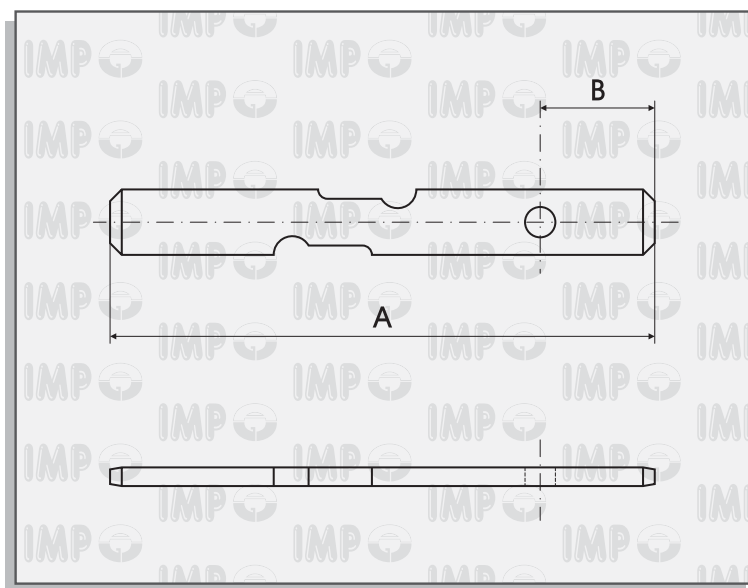

LINGUETTE	2.8 mm
TABS	2.8 mm
LANGUETTES	2.8 mm
FLACHSTECKER	2.8 mm

Spess.maschio Tab thick Epaisseur male Steckdicke mm	Spess.materiale Material thick Epaisseur matériel Material dicke mm	A	B	C	Codice - Part No. Code - Teile Nr.	Materiale Material Matériel Material
					Bag  5.000 Pcs.	
0,80	0,80	23,3	4,9	-	28323.08.00	Cu Zn
					28323.08.01	Cu Zn gal Sn