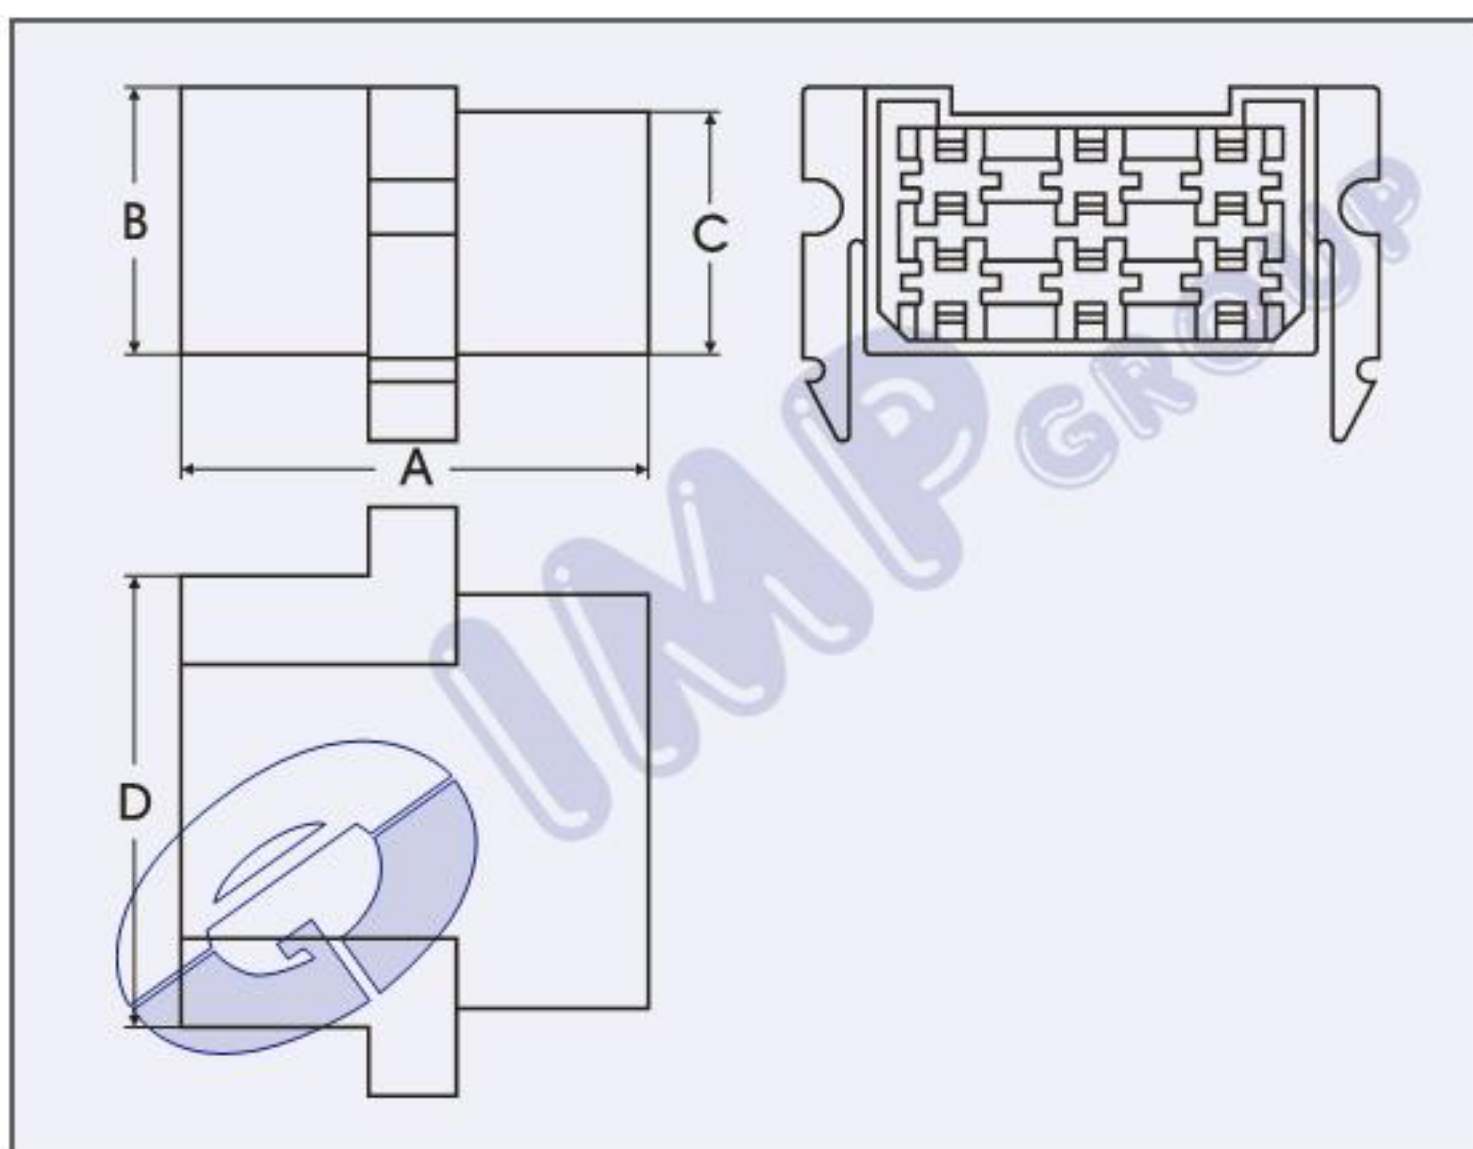

CONNETTORI 6 VIE PORTA MASCHIO 6.3 mm

6 WAYS MALE HOLDERS 6.3 mm

CONNECTEURS 6 VOIES  
PORTE MALE 6.3 mm

6 WEGEN FLACHSTECKERGEHÄUSE 6.3 mm

A	B	C	D	Codice - Part No Code - Teile Nr.	Colore Colour Couleur Farbe	Materiale Material Matériel Material
				Box 1.000 Pcs. 		
33,2	18,5	16,8	31,3	210.060W	Neutro - Neutral - Neutre - Neutral	PA 66 V-2
				210.060N	Nero - Black - Noir - Schwarz	PA 66 V-2