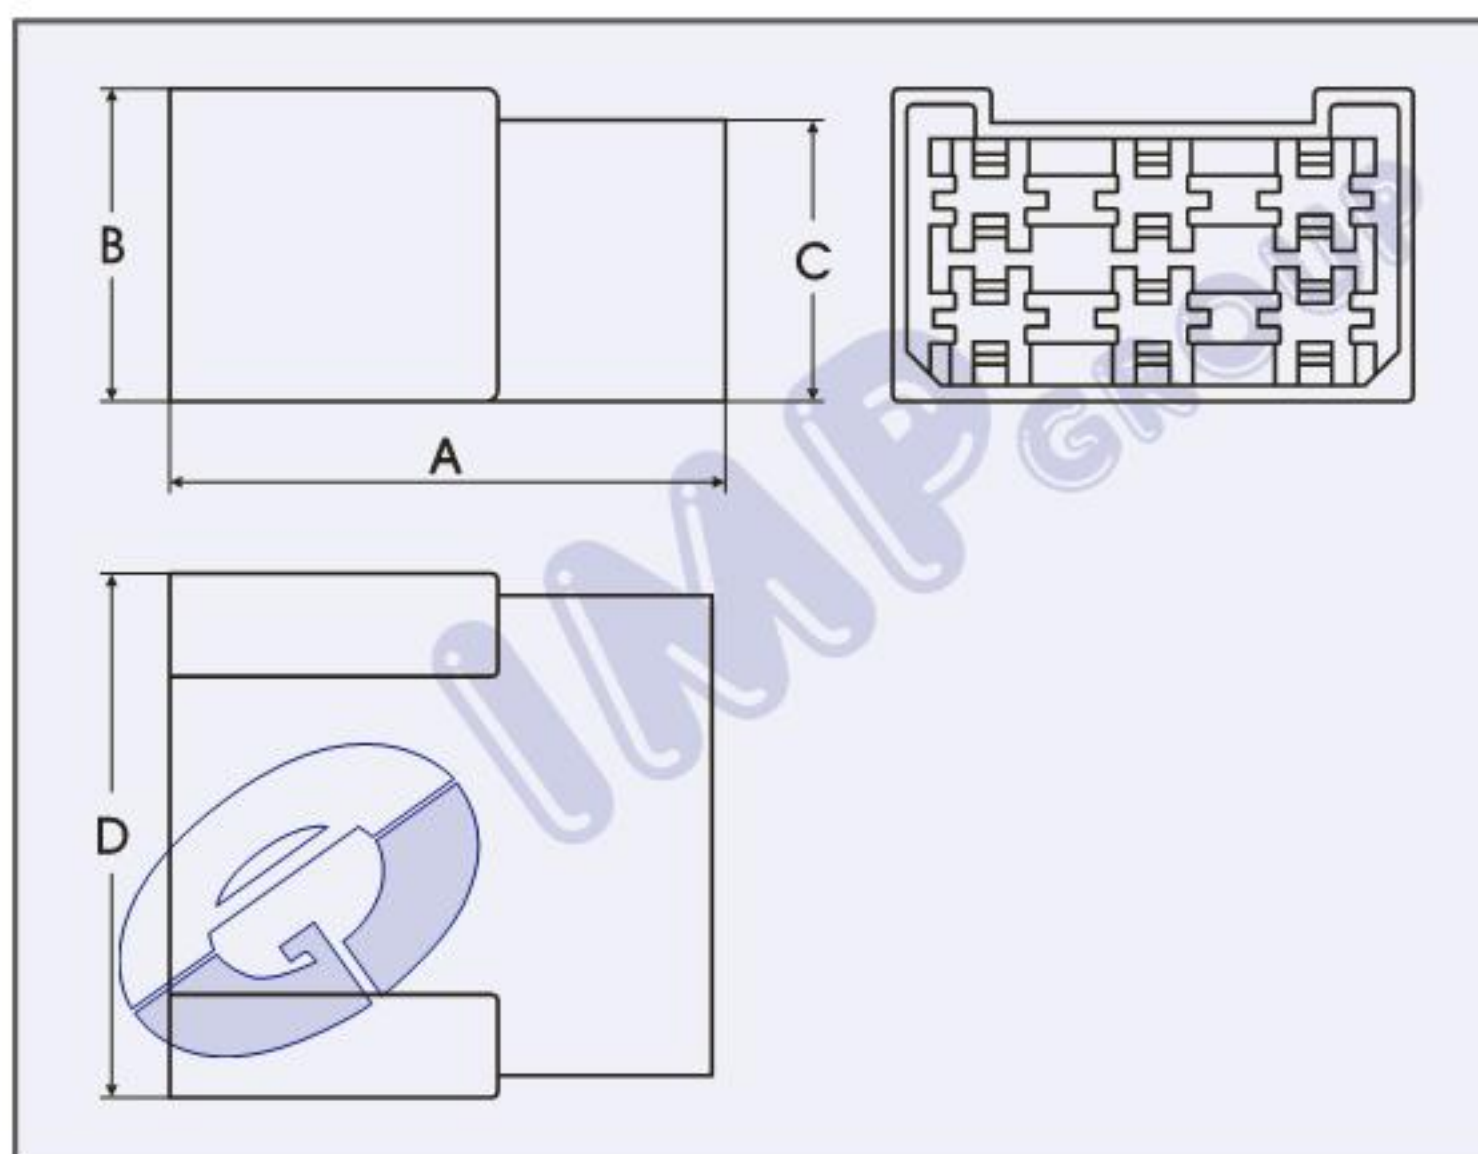

CONNETTORI 6 VIE PORTA MASCHIO 6.3 mm

6 WAYS MALE HOLDERS 6.3 mm

CONNECTEURS 6 VOIES
PORTE MALE 6.3 mm

6 WEGEN FLACHSTECKERGEHÄUSE 6.3 mm

| A | B | C | D | Codice - Part No Code - Teile Nr. | Colore Colour Couleur Farbe | Materiale Material Matériel Material |
|------|------|------|------|--|--------------------------------------|---|
| | | | | Box 1.000 Pcs.  | | |
| 33,2 | 18,7 | 16,6 | 31,1 | 200.060W | Neutro - Neutral - Neutre - Neutral | PA 66 V-2 |
| | | | | 200.060N | Nero - Black - Noir - Schwarz | PA 66 V-2 |