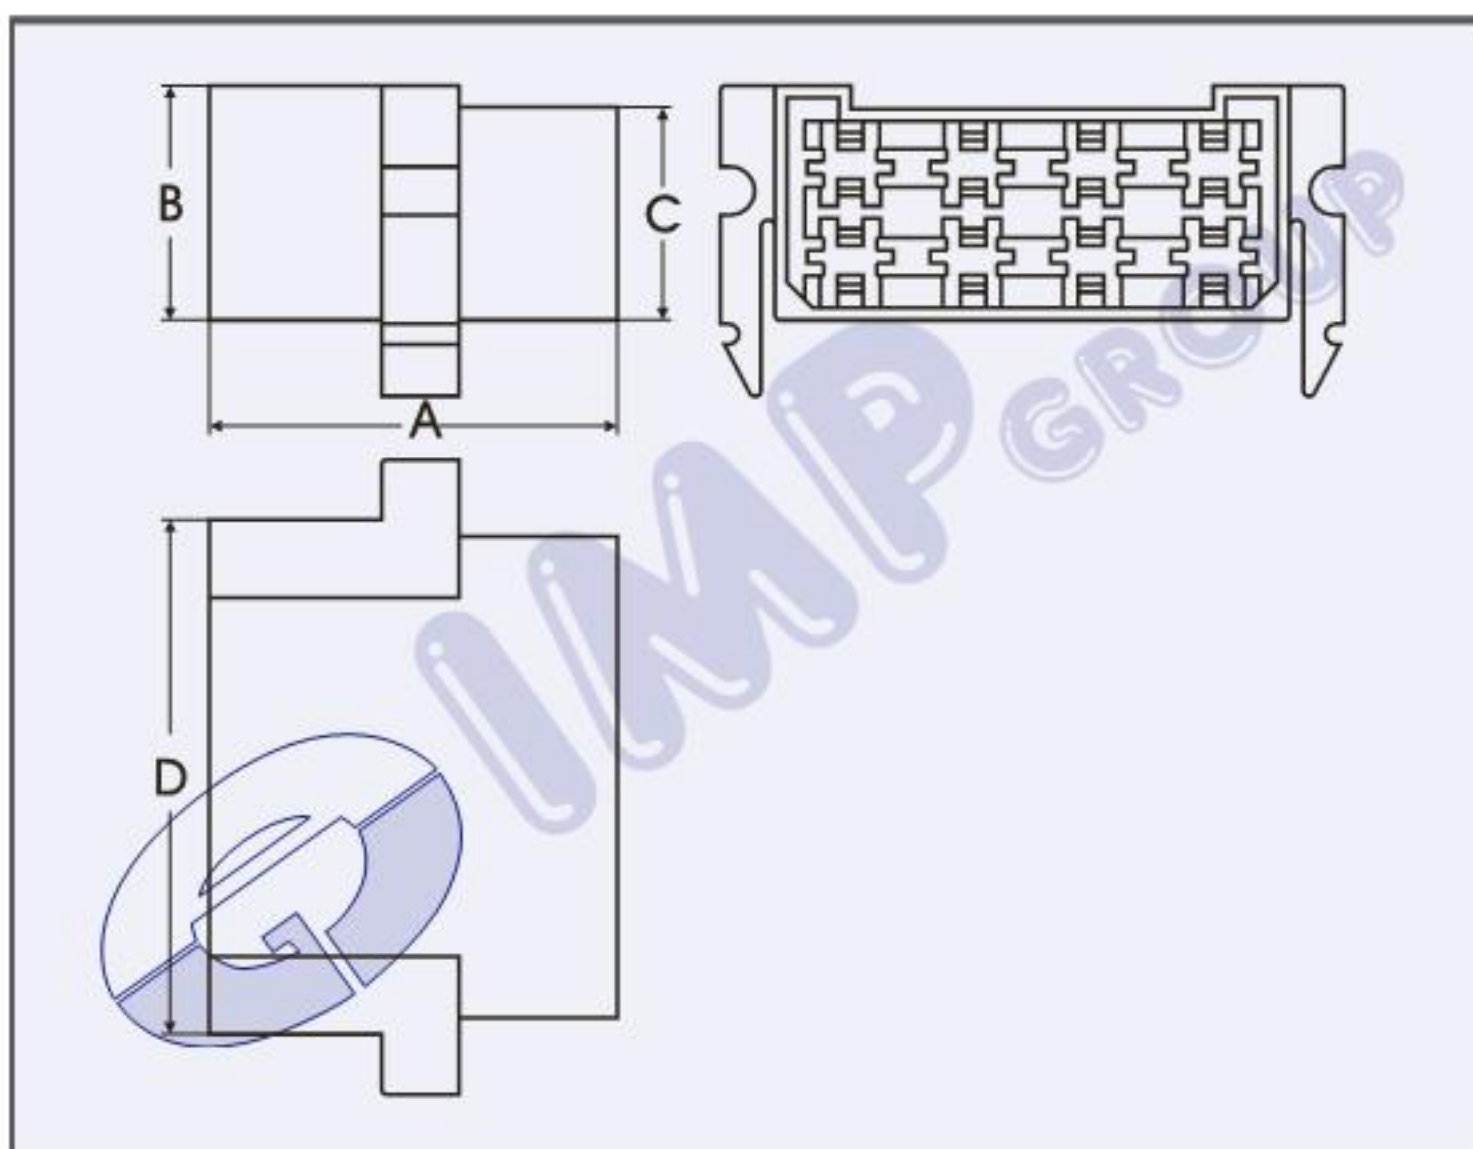

CONNETTORI 8 VIE PORTA MASCHIO 6.3 mm

8 WAYS MALE HOLDERS 6.3 mm

CONNECTEURS 8 VOIES  
PORTE MALE 6.3 mm

8 WEGEN FLACHSTECKERGEHÄUSE 6.3 mm

A	B	C	D	Codice - Part No Code - Teile Nr.	Colore Colour Couleur Farbe	Materiale Material Matériel Material
				<b>Box</b> 1.000 Pcs. 		
33,0	18,6	16,7	40,6	<b>210.080W</b>	<b>Neutro - Neutral - Neutre - Neutral</b>	PA 66 V-2
				<b>210.080N</b>	<b>Nero - Black - Noir - Schwarz</b>	PA 66 V-2