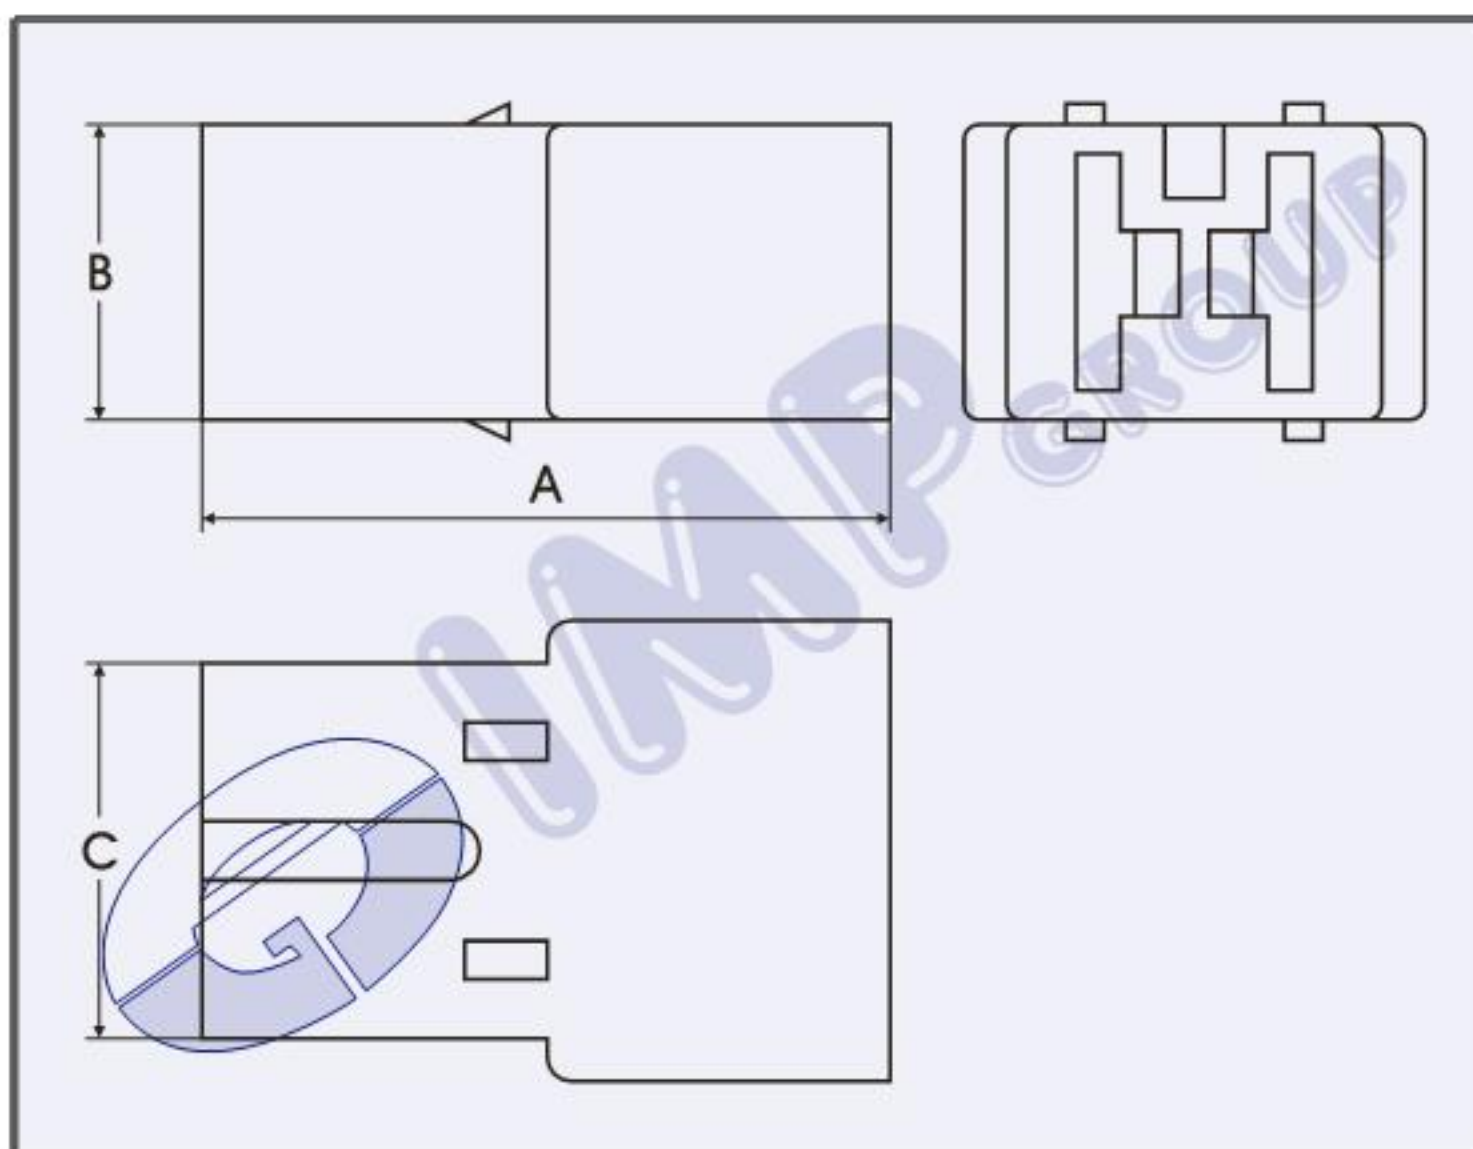

CONNETTORI 2 VIE PORTA FEMMINA 6.3 mm

2 WAYS FEMALE HOLDERS 6.3 mm

CONNECTEURS 2 VOIES  
PORTE FEMELLE 6.3 mm

2 WEGEN STECKHÜSENGEHÄUSE 6.3 mm

A	B	C	D	Codice - Part No Code - Teile Nr.	Colore Colour Couleur Farbe	Materiale Material Matériel Material
				Box 5.000 Pcs. 		
23,0	10,1	12,7	-	100.020W	Neutro - Neutral - Neutre - Neutral	PA 66 V-2
				100.020N	Nero - Black - Noir - Schwarz	PA 66 V-2