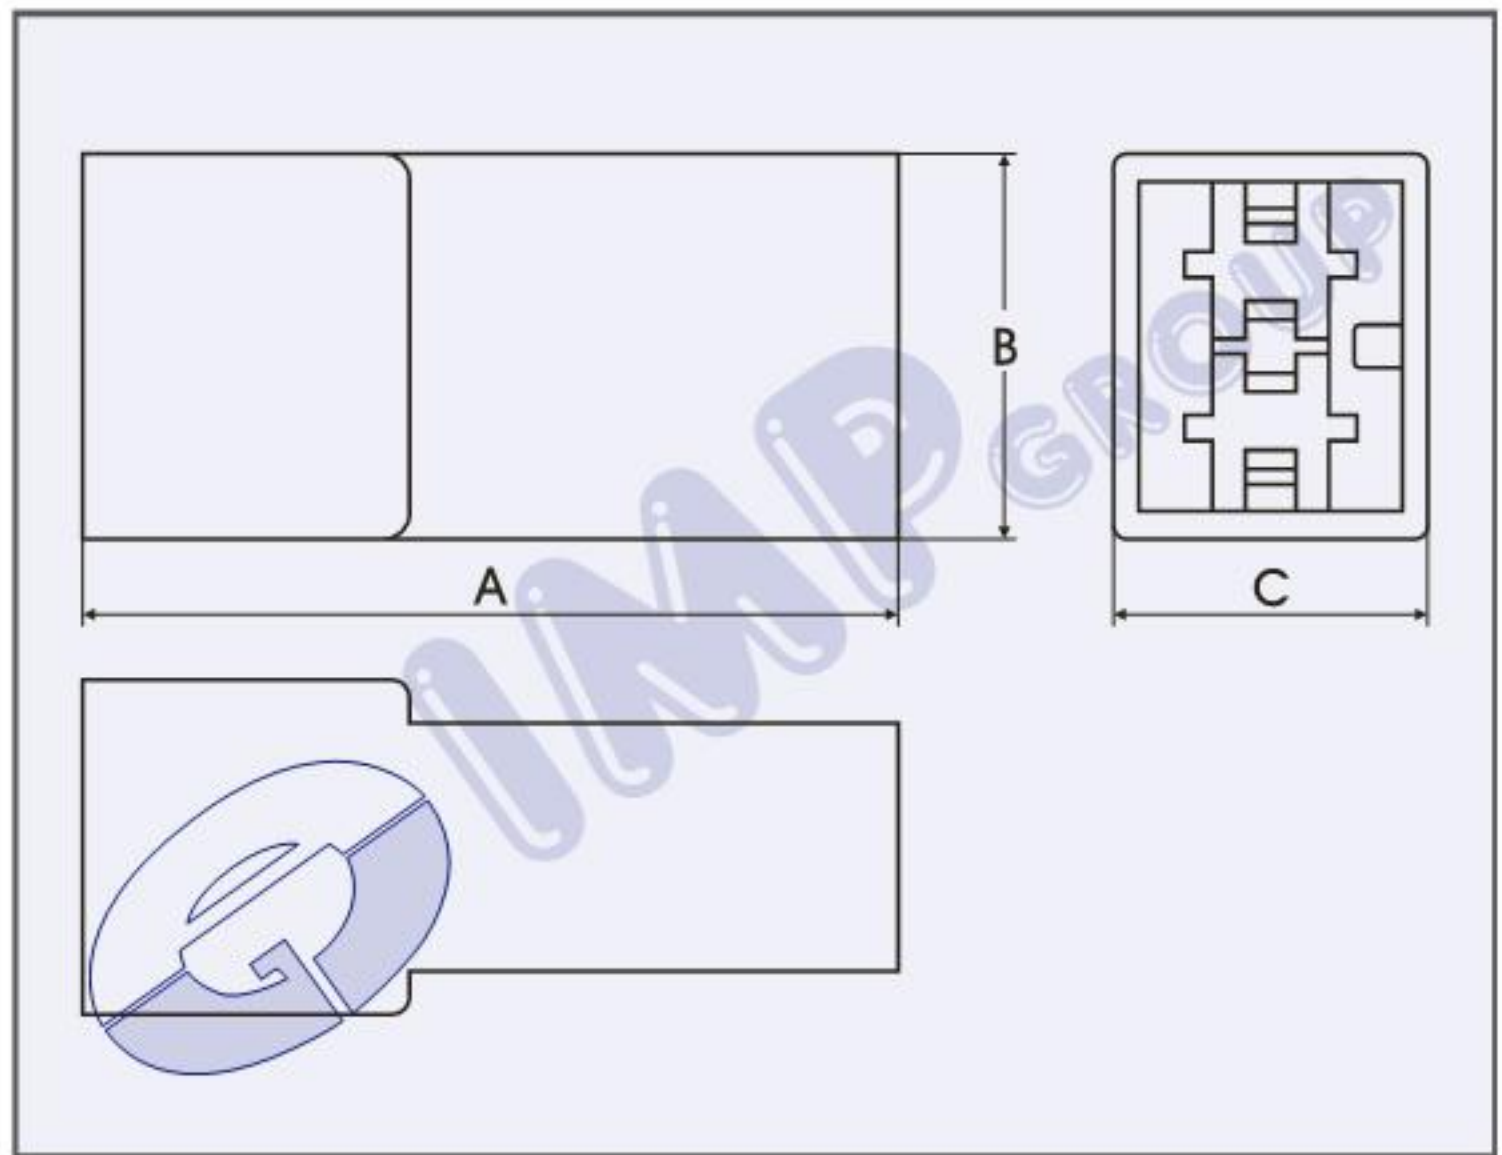

CONNETTORI 2 VIE PORTA MASCHIO 6.3 mm

2 WAYS MALE HOLDERS 6.3 mm

CONNECTEURS 2 VOIES  
PORTE MALE 6.3 mm

2 WEGEN FLACHSTECKERGEHÄUSE 6.3 mm

A	B	C	D	Codice - Part No Code - Teile Nr.	Colore Colour Couleur Farbe	Materiale Material Matériel Material
				Box 5.000 Pcs.		
32,2	15,0	13,3	-	200.020W	Neutro - Neutral - Neutre - Neutral	PA 66 V-2
				200.020N	Nero - Black - Noir - Schwarz	PA 66 V-2