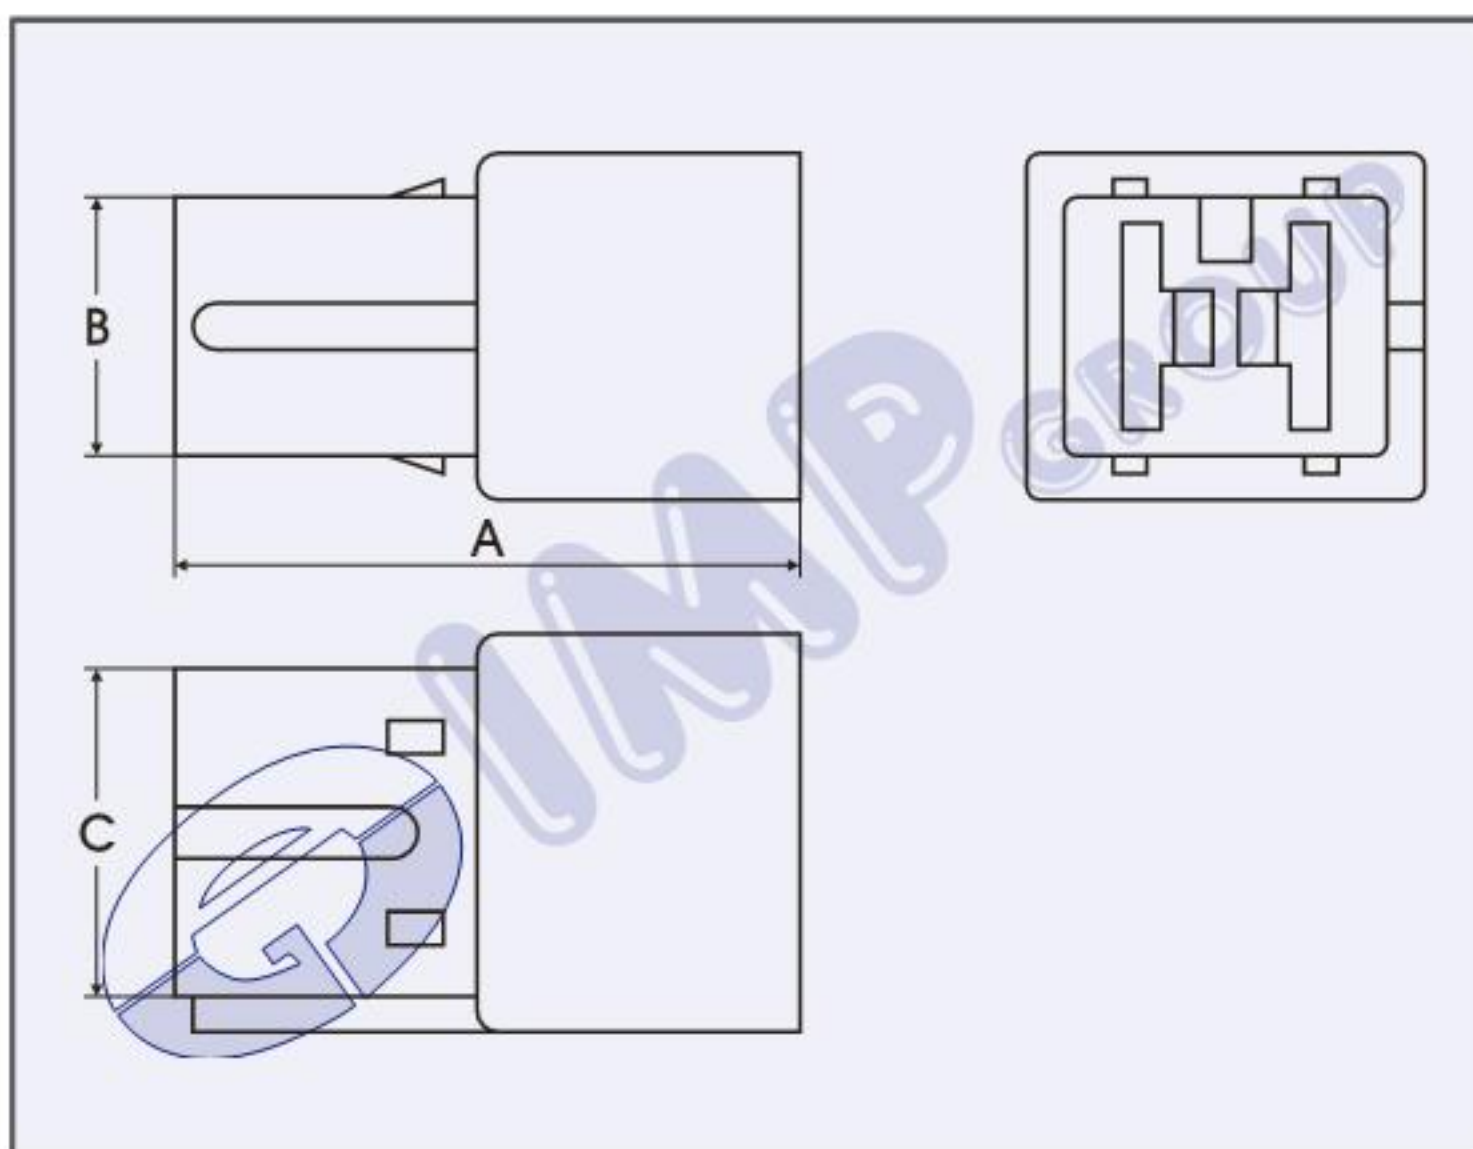

CONNETTORI 2 VIE PORTA FEMMINA 6.3 mm

2 WAYS FEMALE HOLDERS 6.3 mm

CONNECTEURS 2 VOIES
PORTE FEMELLE 6.3 mm

2 WEGEN STECKHÜSENGEHÄUSE 6.3 mm

A	B	C	D	Codice - Part No Code - Teile Nr.	Colore Colour Couleur Farbe	Materiale Material Matériel Material
				Box 5.000 Pcs. 		
24,2	10,0	12,7	-	120.020W	Neutro - Neutral - Neutre - Neutral	PA 66 V-2
				120.020N	Nero - Black - Noir - Schwarz	PA 66 V-2