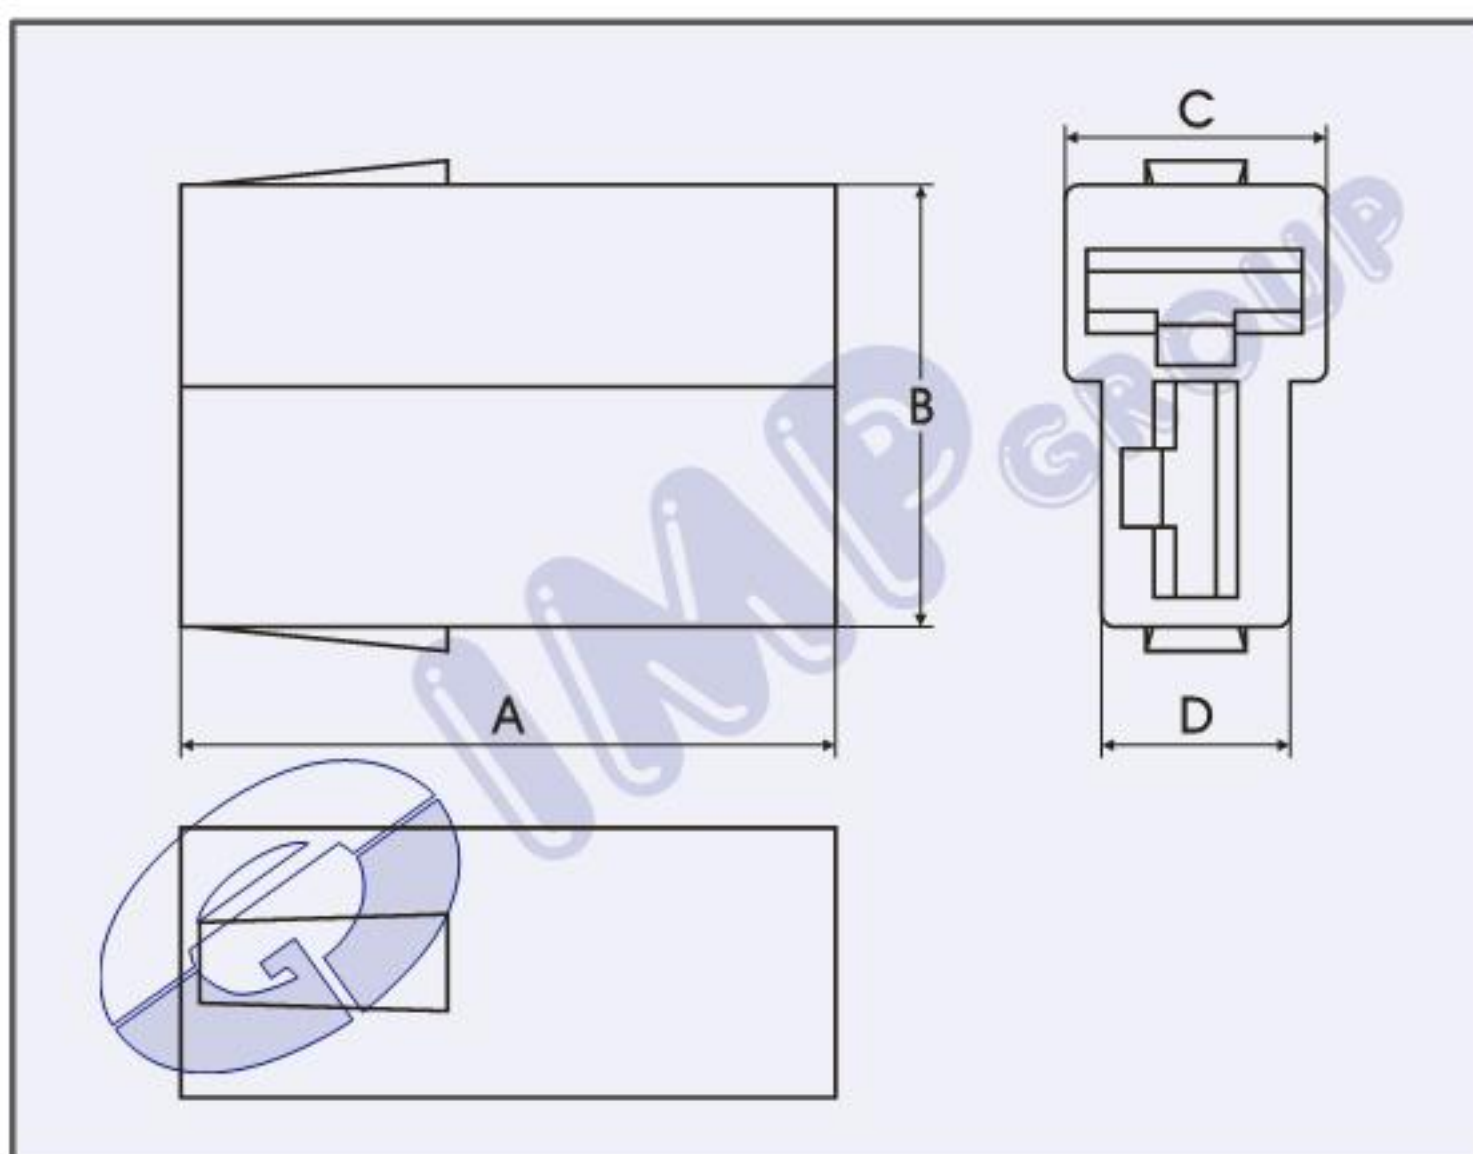

CONNETTORI 2 VIE PORTA FEMMINA 6.3 mm

2 WAYS FEMALE HOLDERS 6.3 mm

CONNECTEURS 2 VOIES
PORTE FEMELLE 6.3 mm

2 WEGEN STECKHÜSENGEHÄUSE 6.3 mm

A	B	C	D	Codice - Part No Code - Teile Nr.	Colore Colour Couleur Farbe	Materiale Material Matériel Material
				Box 2.500 Pcs. 		
24,3	16,4	9,7	7,0	110.020W	Neutro - Neutral - Neutre - Neutral	PA 66 V-2
				110.020N	Nero - Black - Noir - Schwarz	PA 66 V-2