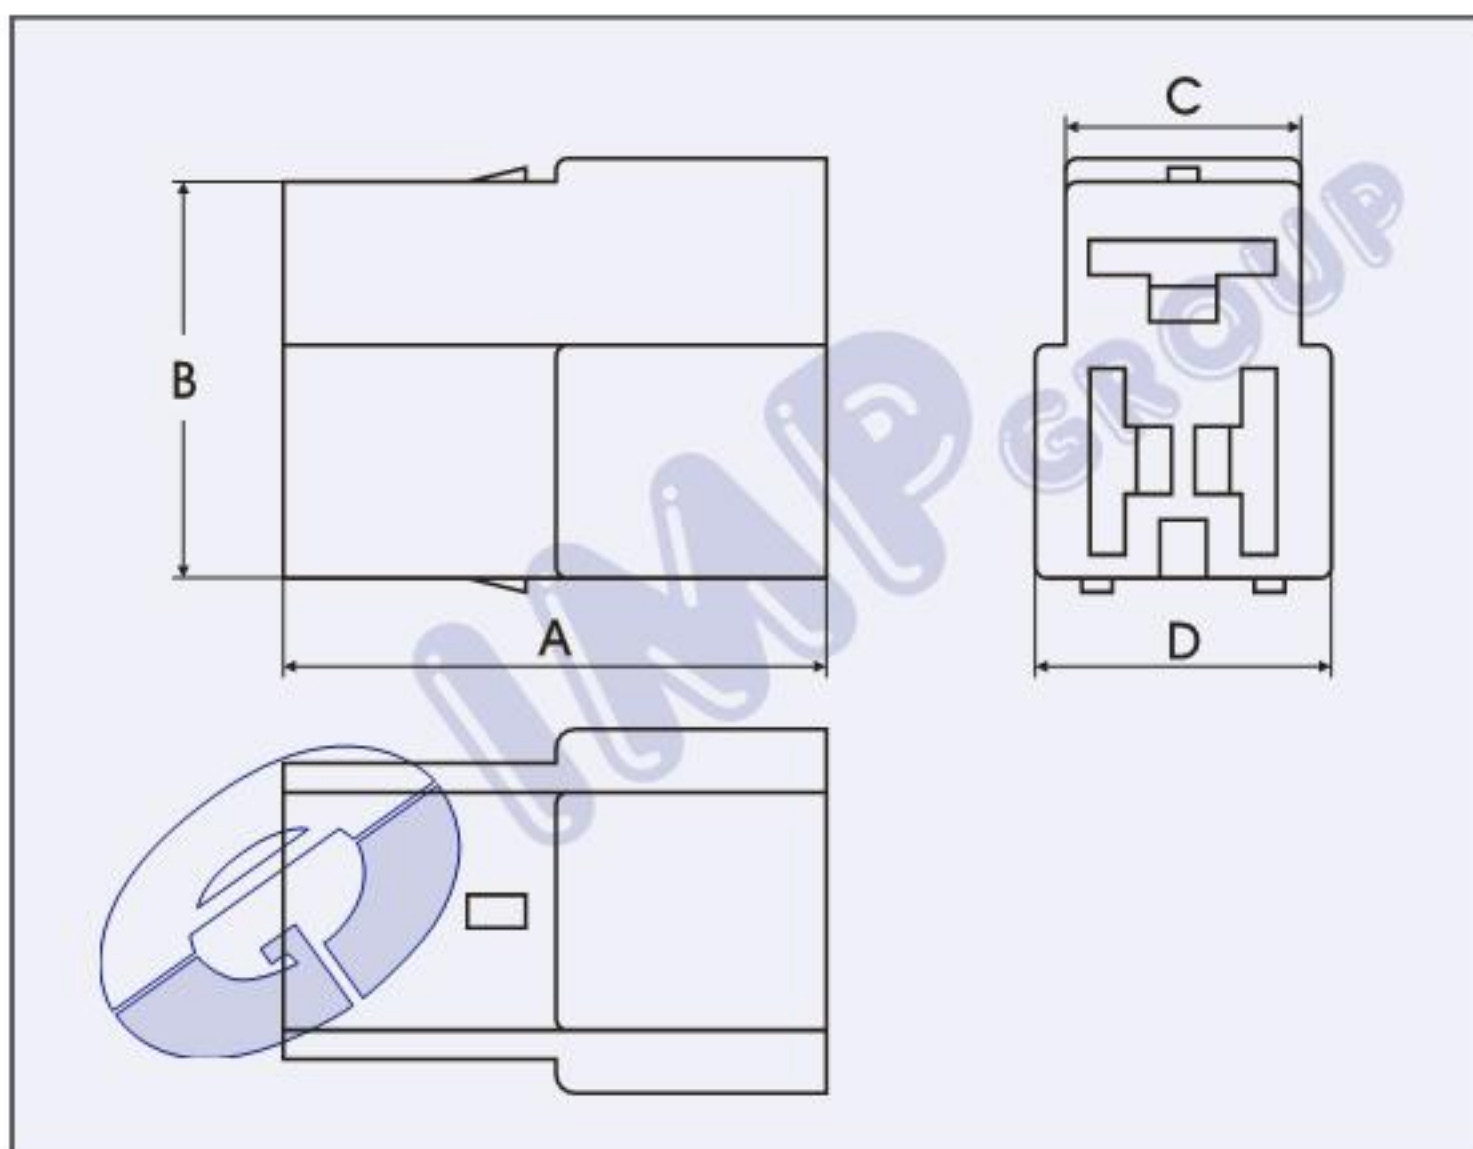

CONNETTORI 3 VIE PORTA FEMMINA 6.3 mm

3 WAYS FEMALE HOLDERS 6.3 mm

CONNECTEURS 3 VOIES
PORTE FEMELLE 6.3 mm

3 WEGEN STECKHÜSENGEHÄUSE 6.3 mm

A	B	C	D	Codice - Part No Code - Teile Nr.	Colore Colour Couleur Farbe	Materiale Material Matériel Material
				Box 5.000 Pcs. 		
23,2	16,9	10,1	12,6	100.030W	Neutro - Neutral - Neutre - Neutral	PA 66 V-2
				100.030N	Nero - Black - Noir - Schwarz	PA 66 V-2