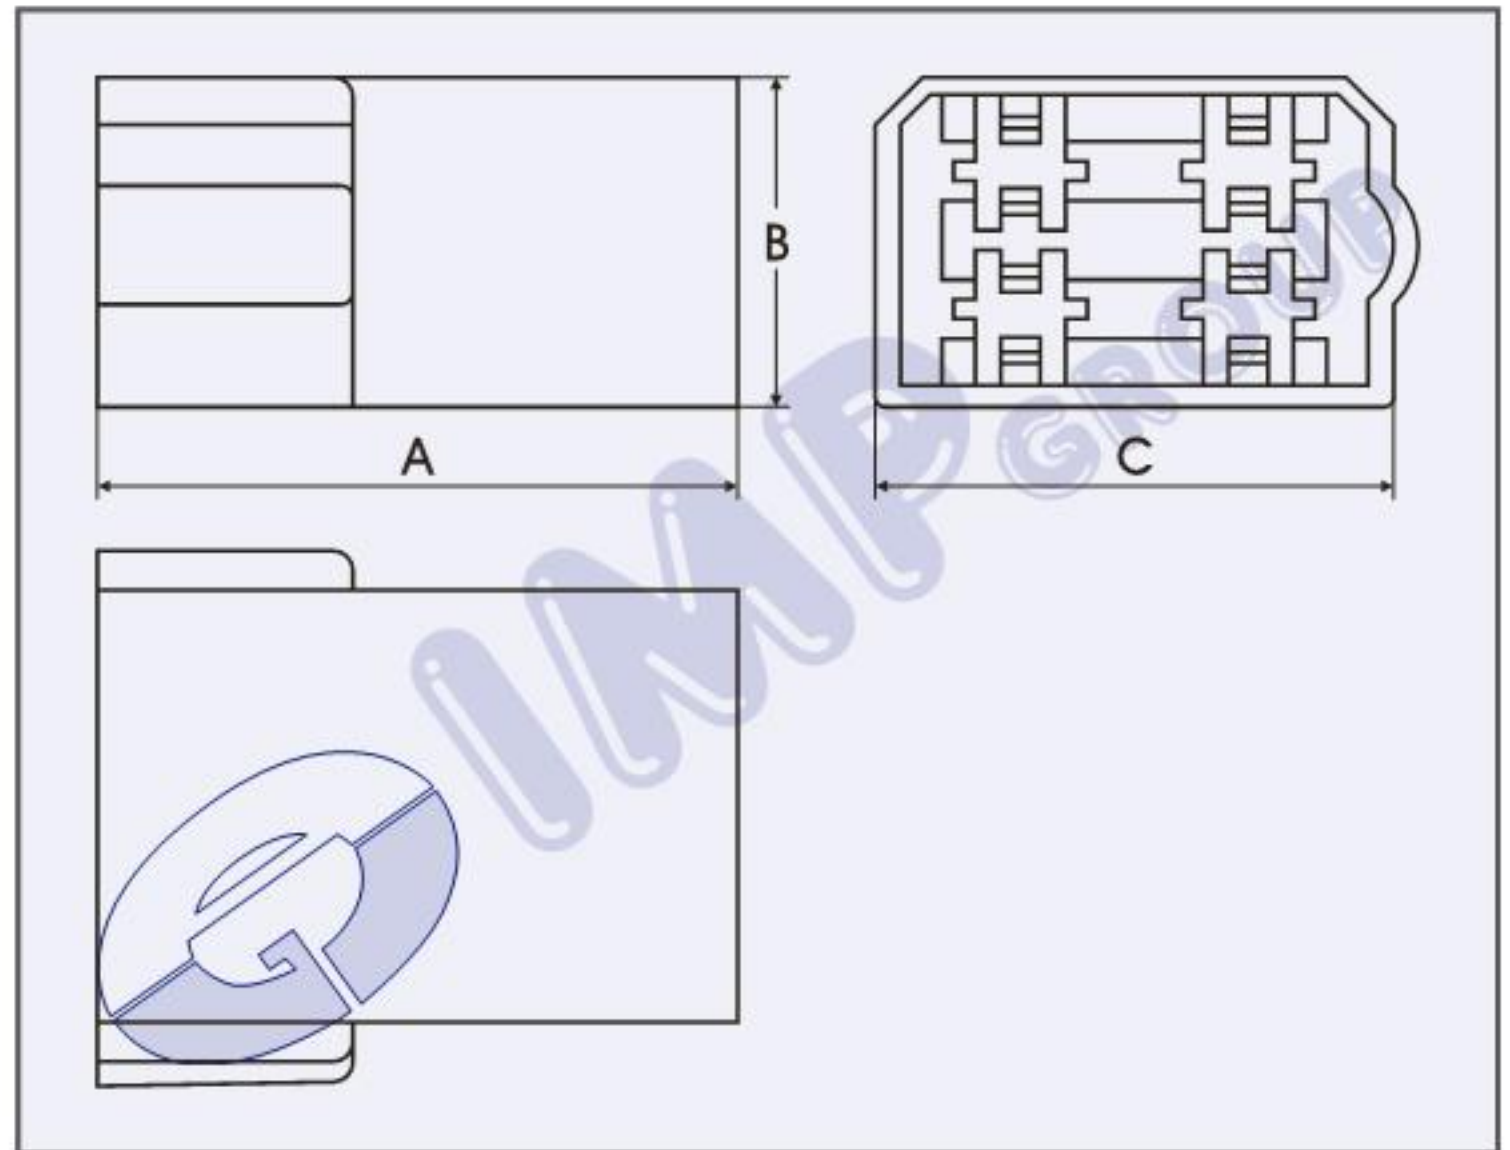

CONNETTORI 4 VIE PORTA MASCHIO 6.3 mm

4 WAYS MALE HOLDERS 6.3 mm

CONNECTEURS 4 VOIES  
PORTE MALE 6.3 mm

4 WEGEN FLACHSTECKERGEHÄUSE 6.3 mm

A	B	C	D	Codice - Part No Code - Teile Nr.	Colore Colour Couleur Farbe	Materiale Material Matériel Material
				<b>Box</b> 2.000 Pcs.		
32,5	16,5	26,4	-	<b>200.040W</b>	<b>Neutro - Neutral - Neutre - Neutral</b>	PA 66 V-2
				<b>200.040N</b>	<b>Nero - Black - Noir - Schwarz</b>	PA 66 V-2