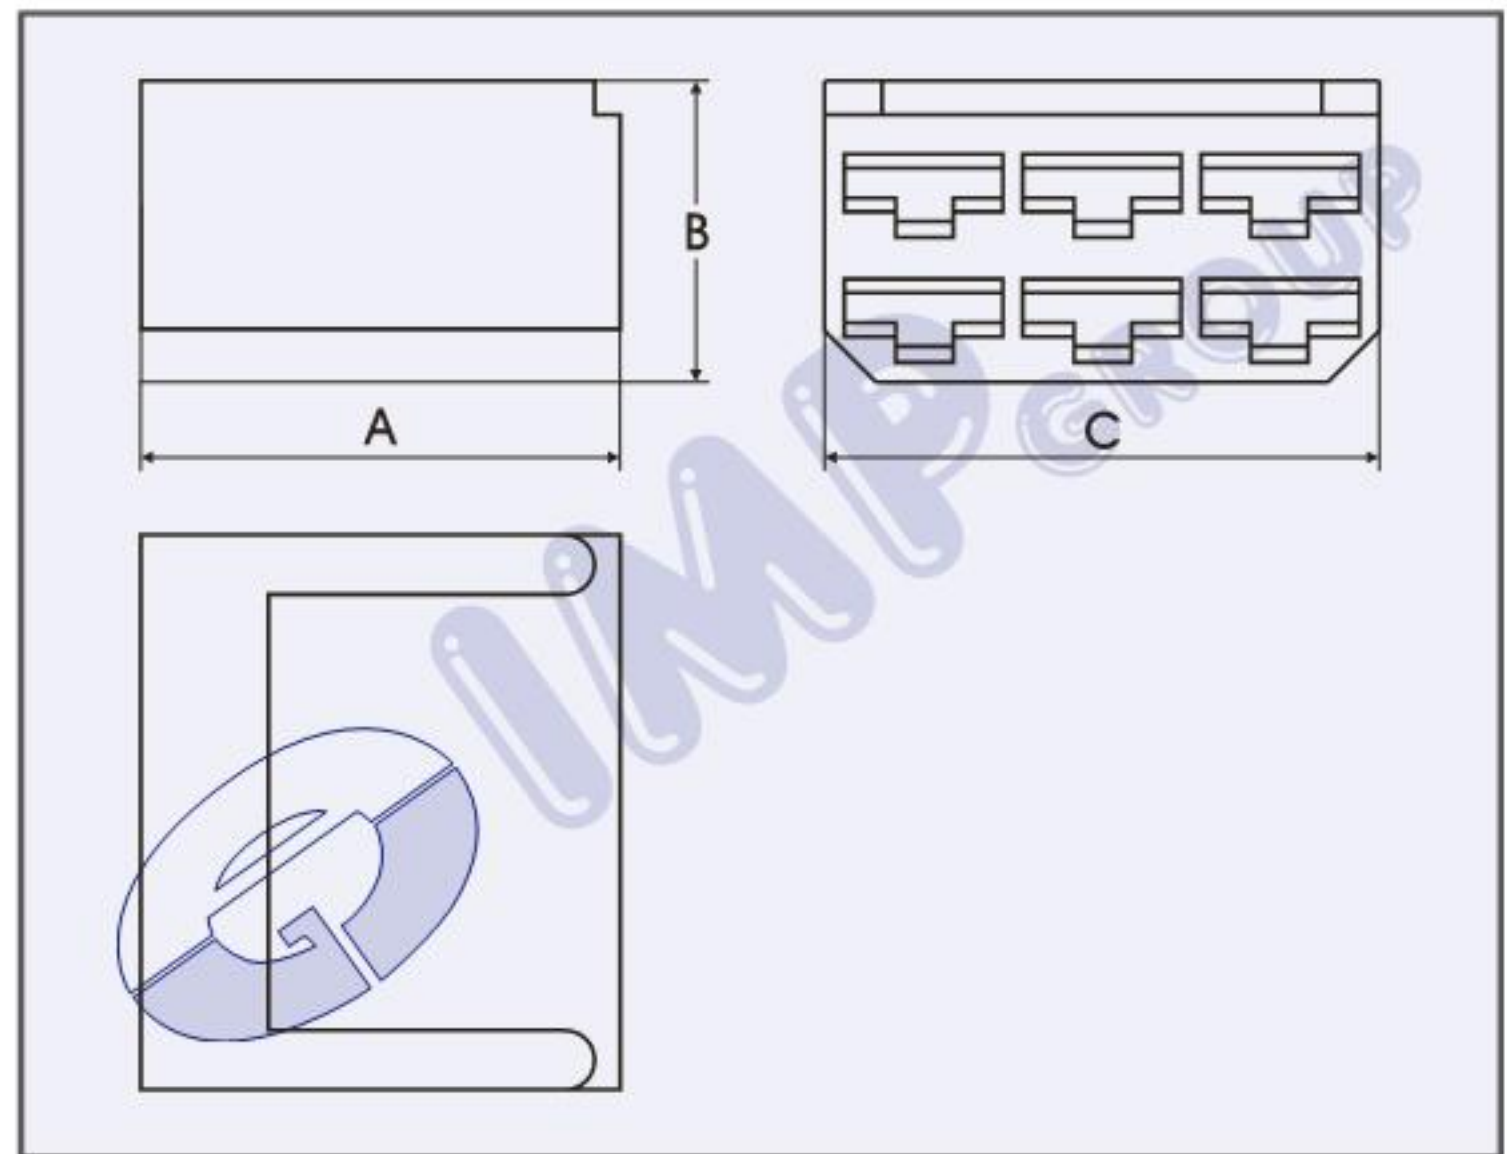

- CONNETTORI 6 VIE PORTA FEMMINA 6.3 mm
- 6 WAYS FEMALE HOLDERS 6.3 mm
- CONNECTEURS 6 VOIES PORTE FEMELLE 6.3 mm
- 6 WEGEN STECKHÜSENGEHÄUSE 6.3 mm

A	B	C	D	Codice - Part No Code - Teile Nr.	Colore Colour Couleur Farbe	Materiale Material Matériel Material
				Box 1.000 Pcs.		
24,2	15,2	28,0	-	110.060W	Neutro - Neutral - Neutre - Neutral	PA 66 V-2
				110.060N	Nero - Black - Noir - Schwarz	PA 66 V-2