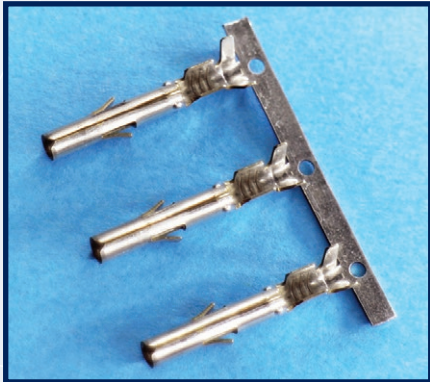

## TERMINALI FEMMINA VERSIONE CHIUSA

### Female Universal Terminals "CLOSED VERSION"

CODICE Code	IN BOBINA Reel	IN SACCHETTO Bag	MATERIALE Material
1674.01.3P	4.000	-	Cu Zn Pre-Tin
1674.01.9P	-	5.000	Cu Zn Pre-Tin