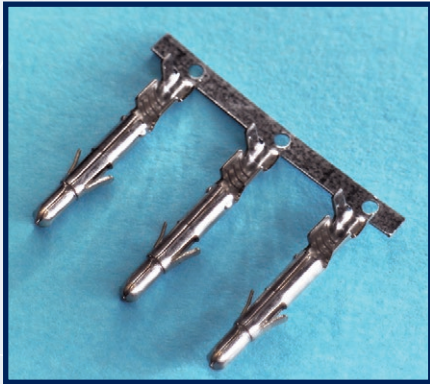

TERMINALI MASCHIO VERSIONE CHIUSA

Male Universal Terminals "CLOSED VERSION"

CODICE Code	IN BOBINA Reel	IN SACCHETTO Bag	MATERIALE Material
1675.01.3P	4.000	-	Cu Zn Pre-Tin
1675.01.9P	-	5.000	Cu Zn Pre-Tin