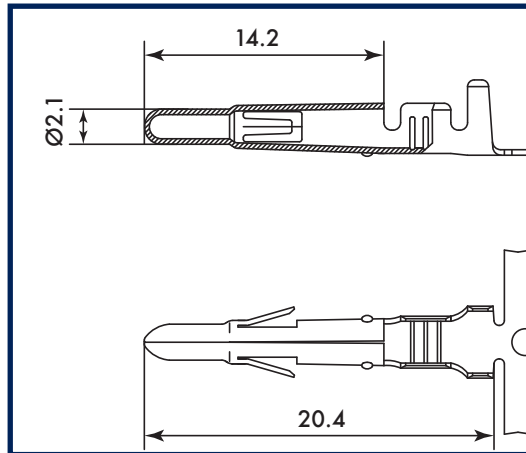

TERMINALI MASCHIO VERSIONE CHIUSA

Male Universal Terminals "CLOSED VERSION"

CODICE Code	IN BOBINA Reel	IN SACCHETTO Bag	MATERIALE Material
1675.01.3P	4.000	-	Cu Zn Pre-Tin
1675.01.9P	-	5.000	Cu Zn Pre-Tin