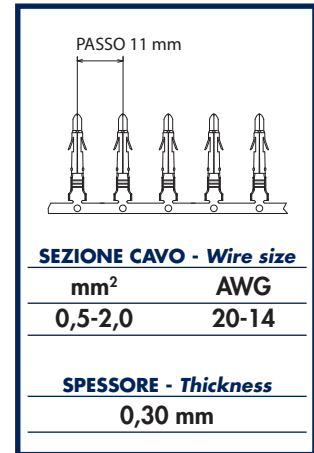

TERMINALI MASCHIO VERSIONE CHIUSA

Male Universal Terminals "CLOSED VERSION"

CODICE Code	IN BOBINA Reel	IN SACCHETTO Bag	MATERIALE Material
1675.01.3P	4.000	-	Cu Zn Pre-Tin
1675.01.9P	-	5.000	Cu Zn Pre-Tin