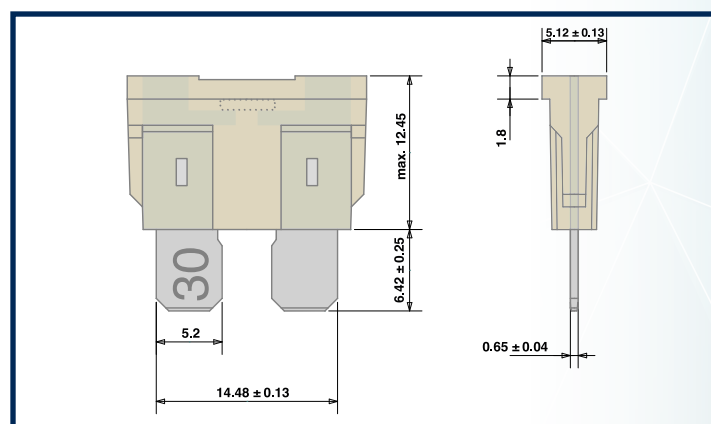

FUSIBILI A LAMA MIDI CON LED
MIDI BLADE FUSES WITH LED
FUSIBLES ENFICHABLES MIDI AVEC LED
MIDI FLACHSICHERUNGEN MIT LED

FUSIBILI A LAMA MIDI MIDI BLADE FUSES FUSIBLES ENFICHABLES MIDI MIDI FLACHSICHERUNGEN	CORRENTE NOMINALE RATED CURRENT COURANT NOMINALE NENNSTROM	COLORE COLOR COULEUR FARBE	CODICE CODE CODE TEILE Nr.
	2A	Arancione Orange Orange Orange	102A-LED
	3A	Viola Violet Violet Violett	103A-LED
	4A	Rosa Pink Rose Rosa	104A-LED
	5A	Beige Light Brown Marron Clair Beige	105A-LED
	7,5A	Marrone Brown Marron Braun	175A-LED
	10A	Rosso Red Rouge Rot	110A-LED
	15A	Blu Blue Bleu Blau	115A-LED
	20A	Giallo Yellow Jaune Gelb	120A-LED
	25A	Neutro Neutral Neutre Neutral	125A-LED
	30A	Verde Green Vert Grün	130A-LED