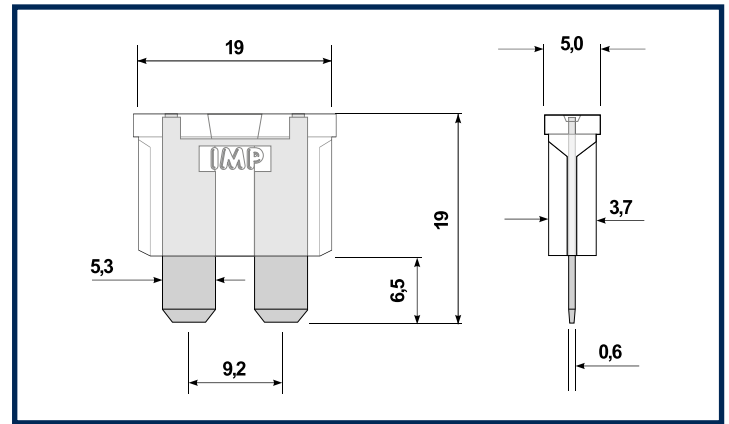

FUSIBILI A LAMA MIDI
MIDI BLADE FUSES
FUSIBLES ENFICHABLES MIDI
MIDI FLACHSICHERUNGEN

Also in Blister

FUSIBILI A LAMA MIDI MIDI BLADE FUSES FUSIBLES ENFICHABLES MIDI MIDI FLACHSICHERUNGEN	CORRENTE NOMINALE RATED CURRENT COURANT NOMINALE NENNSTROM	COLORE COLOR COULEUR FARBE	CODICE CODE CODE TEILE Nr.
	1A	Nero - Black Noir - Schwarz	101A
	2A	Grigio - Grey Gris - Grau	102A
	3A	Viola - Violet Violet - Violett	103A
	4A	Rosa - Pink Rose - Rosa	104A
	5A	Beige - Light Brown Marron Clair - Beige	105A
	7,5A	Marrone - Brown Marron - Braun	175A
	10A	Rosso - Red Rouge - Rot	110A
	15A	Blu - Blue Bleu - Blau	115A
	20A	Giallo - Yellow Jaune - Gelb	120A
	25A	Neutro - Neutral Neutre - Neutral	125A
	30A	Verde - Green Vert - Grün	130A
	40A	Arancione - Orange Orange - Orange	140A