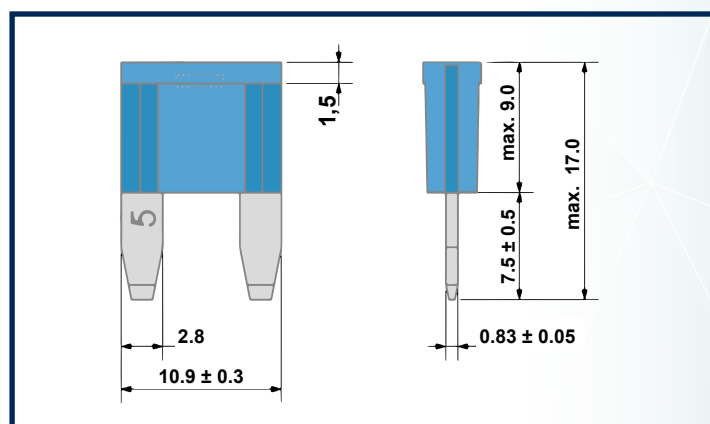

FUSIBILI A LAMA MINI CON LED
MINI BLADE FUSES WITH LED
FUSIBLES ENFICHABLES MINI AVEC LED
MINI FLACHSICHERUNGEN MIT LED

FUSIBILI A LAMA MINI CON LED MINI BLADE FUSES WITH LED FUSIBLES ENFICHABLES MINI AVEC LED MINI FLACHSICHERUNGEN MIT LED	CORRENTE NOMINALE RATED CURRENT COURANT NOMINALE NENNSTROM	COLORE COLOR COULEUR FARBE	CODICE CODE CODE TEILE Nr.
	2A	Grigio - Grey Gris - Grau	MN02A-LED
	3A	Viola - Violet Violet - Violet	MN03A-LED
	4A	Rosa - Pink Rose - Rosa	MN04A-LED
	5A	Beige - Light Brown Marron Clair - Beige	MN05A-LED
	7,5A	Marrone - Brown Marron - Braun	MN75A-LED
	10A	Rosso - Red Rouge - Rot	MN10A-LED
	15A	Blu - Blue Bleu - Blau	MN15A-LED
	20A	Giallo - Yellow Jaune - Gelb	MN20A-LED
	25A	Neutro - Neutral Neutre - Neutral	MN25A-LED
	30A	Verde - Green Vert - Grün	MN30A-LED