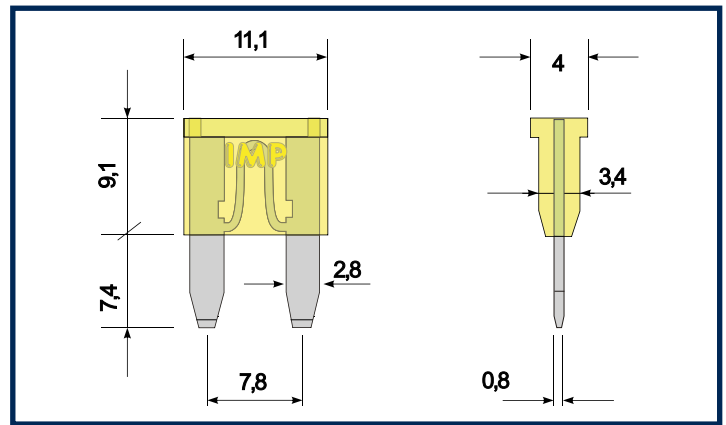

FUSIBILI A LAMA MINI
MINI BLADE FUSES
FUSIBLES ENFICHABLES MINI
MINI FLACHSICHERUNGEN

Also in Blister

FUSIBILI A LAMA MINI MINI BLADE FUSES FUSIBLES ENFICHABLES MINI MINI FLACHSICHERUNGEN	CORRENTE NOMINALE RATED CURRENT COURANT NOMINALE NENNSTROM	COLORE COLOR COULEUR FARBE	CODICE CODE CODE TEILE Nr.
	1A	Nero - Black Noir - Schwarz	MN01A
	2A	Grigio - Grey Gris - Grau	MN02A
	3A	Viola - Violet Violet - Violett	MN03A
	4A	Rosa - Pink Rose - Rosa	MN04A
	5A	Beige - Light Brown Marron Clair - Beige	MN05A
	7,5A	Marrone - Brown Marron - Braun	MN75A
	10A	Rosso - Red Rouge - Rot	MN10A
	15A	Blu - Blue Bleu - Blau	MN15A
	20A	Giallo - Yellow Jaune - Gelb	MN20A
	25A	Neutro - Neutral Neutre - Neutral	MN25A
	30A	Verde - Green Vert - Grün	MN30A