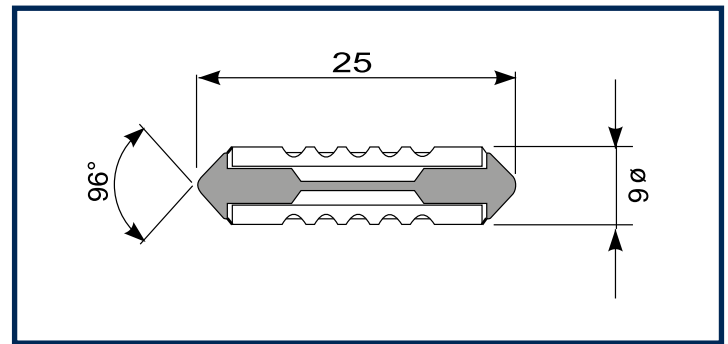

FUSIBILI CILINDRICI
CONTINENTAL FUSES
FUSIBLES "TYPE TORPEDO"
TORPEDO SICHERUNGEN

	FUSIBILI CILINDRICI CONTINENTAL FUSES FUSIBLES "TYPE TORPEDO" TORPEDO SICHERUNGEN	CORRENTE NOMINALE RATED CURRENT COURANT NOMINALE NENNSTROM	COLORE COLOR COULEUR FARBE	CODICE CODE CODE TEILE Nr.
 DIN		5A	Giallo Yellow Jaune Gelb	5A
		8A	Bianco White Blanc Weiß	8A
		16A	Rosso Red Rouge Rot	16A
		25A	Blu Blue Bleu Blau	25A
 BNA		5A	Viola Violet Violet Violett	5A
		8A	Blu Blue Bleu Blau	8A
		10A	Verde Green Vert Grün	10A
		16A	Giallo Yellow Jaune Gelb	16A
		25A	Rosso Red Rouge Rot	25A

FUSIBILI CILINDRICI
CONTINENTAL FUSES
FUSIBLES "TYPE TORPEDO"
TORPEDO SICHERUNGEN

FUSIBILI CILINDRICI CONTINENTAL FUSES FUSIBLES "TYPE TORPEDO" TORPEDO SICHERUNGEN	CORRENTE NOMINALE RATED CURRENT COURANT NOMINALE NENNSTROM	COLORE COLOR COULEUR FARBE	CODICE CODE CODE TEILE Nr.
	5A	Giallo Yellow Jaune Gelb	5A
	8A	Nero Black Noir Schwarz	8A
	10A	Bianco White Blanc Weiß	10A
	16A	Verde Green Vert Grün	16A
	25A	Marrone Brown Marron Braun	25A
	40A	Rosso Red Rouge Rot	40A

12V - 24V FUSIBILI IN VETRO-TIPO RAPIDO GLASS FUSES-RAPID TYPE FUSIBLES EN VERRE-RAPODES GLASSICERUNGEN-FLINK	Ø X L	CORRENTE NOMINALE RATED CURRENT COURANT NOMINALE NENNSTROM	CODICE CODE CODE TEILE Nr.
	5X20	2A	GL1.2A
		2,5A	GL1.2,5A
		3A	GL1.3A
		8A	GL1.8A
	6,3X32	5A	GL9.5A
		10A	GL9.10A
		16A	GL9.16A
		20A	GL9.20A
		25A	GL9.25A