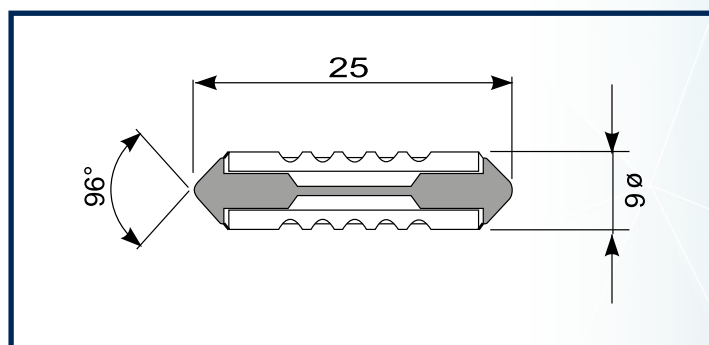

FUSIBILI CILINDRICI
CONTINENTAL FUSES
FUSIBLES "TYPE TORPEDO"
TORPEDO SICHERUNGEN

	FUSIBILI CILINDRICI CONTINENTAL FUSES FUSIBLES "TYPE TORPEDO" TORPEDO SICHERUNGEN	CORRENTE NOMINALE RATED CURRENT COURANT NOMINALE NENNSTROM	COLORE COLOR COULEUR FARBE	CODICE CODE CODE TEILE Nr.
 DIN		5A	Giallo Yellow Jaune Gelb	5A
		8A	Bianco White Blanc Weiß	8A
		16A	Rosso Red Rouge Rot	16A
		25A	Blu Blue Bleu Blau	25A
 BNA		5A	Viola Violet Violet Violett	5A
		8A	Blu Blue Bleu Blau	8A
		10A	Verde Green Vert Grün	10A
		16A	Giallo Yellow Jaune Gelb	16A
		25A	Rosso Red Rouge Rot	25A

FUSIBILI CILINDRICI
CONTINENTAL FUSES
FUSIBLES "TYPE TORPEDO"
TORPEDO SICHERUNGEN

FUSIBILI CILINDRICI CONTINENTAL FUSES FUSIBLES "TYPE TORPEDO" TORPEDO SICHERUNGEN	CORRENTE NOMINALE RATED CURRENT COURANT NOMINALE NENNSTROM	COLORE COLOR COULEUR FARBE	CODICE CODE CODE TEILE Nr.
	5A	Giallo Yellow Jaune Gelb	5A
	8A	Nero Black Noir Schwarz	8A
	10A	Bianco White Blanc Weiß	10A
	16A	Verde Green Vert Grün	16A
	25A	Marrone Brown Marron Braun	25A
	40A	Rosso Red Rouge Rot	40A

12V - 24V FUSIBILI IN VETRO-TIPO RAPIDO GLASS FUSES-RAPID TYPE FUSIBLES EN VERRE-RAPODES GLASSICERUNGEN-FLINK	Ø X L	CORRENTE NOMINALE RATED CURRENT COURANT NOMINALE NENNSTROM	CODICE CODE CODE TEILE Nr.
	5X20	2A	GL1.2A
		2,5A	GL1.2,5A
		3A	GL1.3A
		8A	GL1.8A
	6,3X32	5A	GL9.5A
		10A	GL9.10A
		16A	GL9.16A
		20A	GL9.20A
		25A	GL9.25A