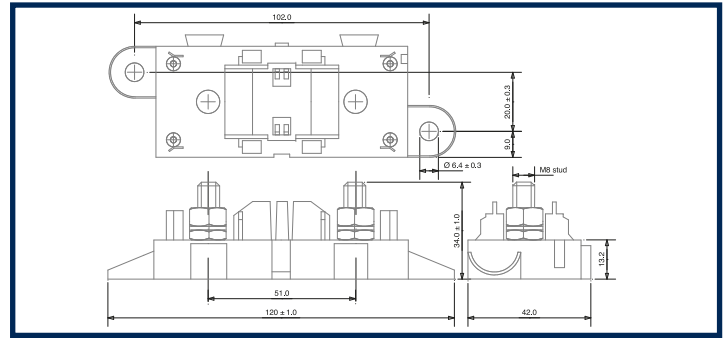

**PORTA FUSIBILE MEGA MGV
MEGA MGV FUSE HOLDER**

DESCRIZIONE - DESCRIPTION DESCRIPTION - BESCHREIBUNG	CODICE - CODE CODE - TEILE Nr.
FH mega PA66 stud connect M8, 1p	FHMGM8