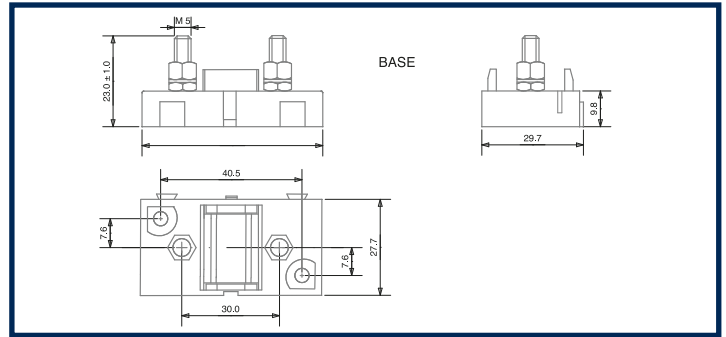

**PORTA FUSIBILE MIDI MDV  
MIDI MDV FUSE HOLDER**

DESCRIZIONE - DESCRIPTION DESCRIPTION - BESCHREIBUNG	CODICE - CODE CODE - TEILE Nr.
FH midi PA66 stud connect M5, 1p	FHMDM5