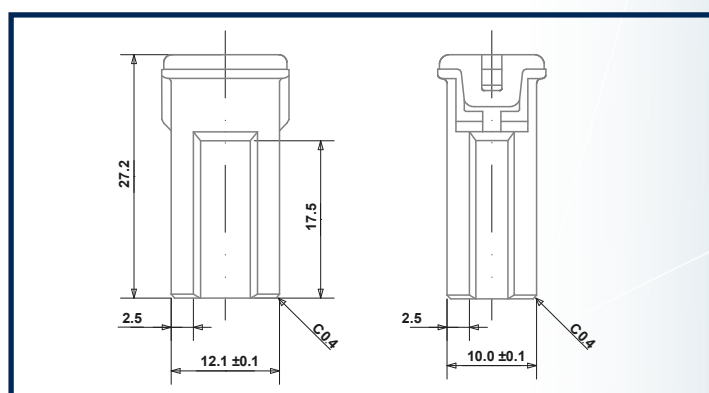

STRIP FUSE "TYPE U"

- DIN 72581-2
- Element visibility
- M5 connection holes, spaced 30mm
- Easy installation trough U-form connection
- Material, pure Zinc

CORRENTE NOMINALE RATED CURRENT COURANT NOMINALE NENNSTROM	CODICE CODE CODE TEILE Nr.
30A	STP-U030A
40A	STP-U040A
50A	STP-U050A
60A	STP-U060A
80A	STP-U080A
100A	STP-U100A

L - J series, japOTO SlowBlow fuse

CORRENTE NOMINALE RATED CURRENT COURANT NOMINALE NENNSTROM	CODICE CODE CODE TEILE Nr.
20A	JF020JLP
30A	JF030JLP
40A	JF040JLP
50A	JF050JLP
60A	JF060JLP