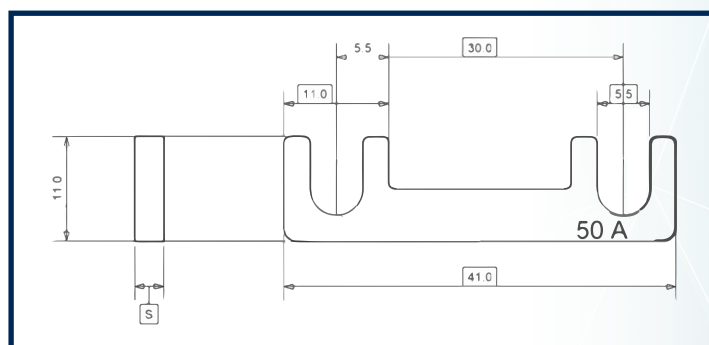

STRIP FUSE "TYPE U"

- DIN 72581-2
- Element visibility
- M5 connection holes, spaced 30mm
- Easy installation trough U-form connection
- Material, pure Zinc

CORRENTE NOMINALE RATED CURRENT COURANT NOMINALE NENNSTROM	CODICE CODE CODE TEILE Nr.
30A	STP-U030A
40A	STP-U040A
50A	STP-U050A
60A	STP-U060A
80A	STP-U080A
100A	STP-U100A

L - J series, japOTO SlowBlow fuse

CORRENTE NOMINALE RATED CURRENT COURANT NOMINALE NENNSTROM	CODICE CODE CODE TEILE Nr.
20A	JF020JLP
30A	JF030JLP
40A	JF040JLP
50A	JF050JLP
60A	JF060JLP