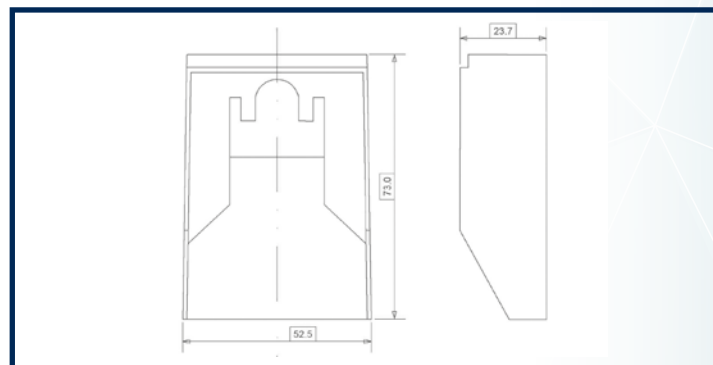

**COPERCHIO PER FUSIBILI MAXI
COVER FOR MAXI FUSE HOLDER
COUVERCLE POUR PORTE-FUSIBLE MAXI
ABDECKUNG FÜR MAXI-SICHERUNG-
SHALTER**

DESCRIZIONE - DESCRIPTION DESCRIPTION - BESCHREIBUNG	CODICE - CODE CODE - TEILE Nr.
FH maxiOTO H9120 holder 1p	H9105