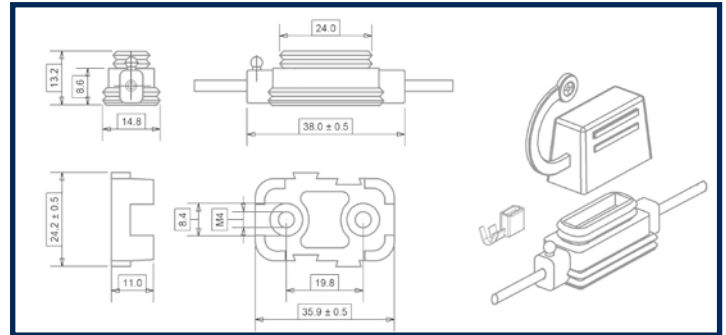

PORTAFUSIBILE IN LINEA CON CAVO ROSSO
INLINE FUSE HOLDER WITH RED WIRE

DESCRIZIONE - DESCRIPTION DESCRIPTION - BESCHREIBUNG	CODICE - CODE CODE - TEILE Nr.
FH miniOTO, PP 2.5mm ² red wire 1p cover	FHMN30

PORTAFUSIBILE IMPERMEABILE CON CAVO ROSSO
FUSE HOLDER WATERPROOF WITH RED WIRE

DESCRIZIONE - DESCRIPTION DESCRIPTION - BESCHREIBUNG	CODICE - CODE CODE - TEILE Nr.
FH norm PP 2.5mm ² black wire 1p cover	FHMD25