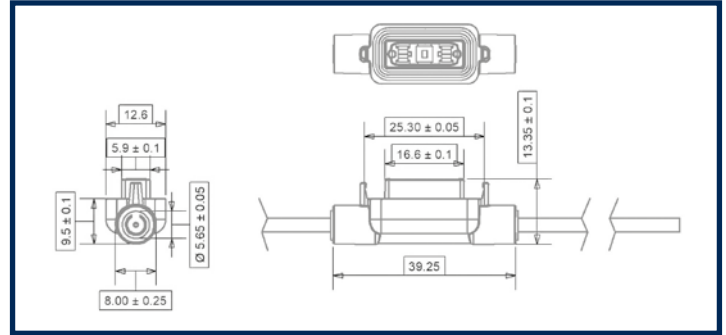

PORTAFUSIBILE IN LINEA CON CAVO ROSSO
INLINE FUSE HOLDER WITH RED WIRE

DESCRIZIONE - DESCRIPTION DESCRIPTION - BESCHREIBUNG	CODICE - CODE CODE - TEILE Nr.
FH miniOTO, PP 2.5mm ² red wire 1p cover	FHMN30

PORTAFUSIBILE IMPERMEABILE CON CAVO ROSSO
FUSE HOLDER WATERPROOF WITH RED WIRE

DESCRIZIONE - DESCRIPTION DESCRIPTION - BESCHREIBUNG	CODICE - CODE CODE - TEILE Nr.
FH norm PP 2.5mm ² black wire 1p cover	FHMD25