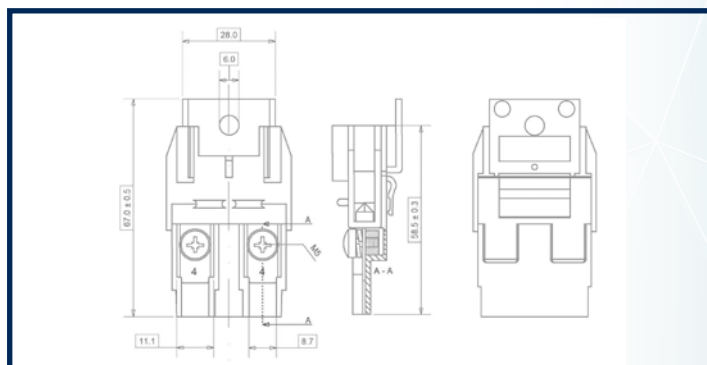

**PORTA FUSIBILE MAXI
MAXI FUSE HOLDER**

DESCRIZIONE - DESCRIPTION DESCRIPTION - BESCHREIBUNG	CODICE - CODE CODE - TEILE Nr.
Suits 2.5 mm ² – 10mm ² cable PA 6.6 GF-30 body material	H9120